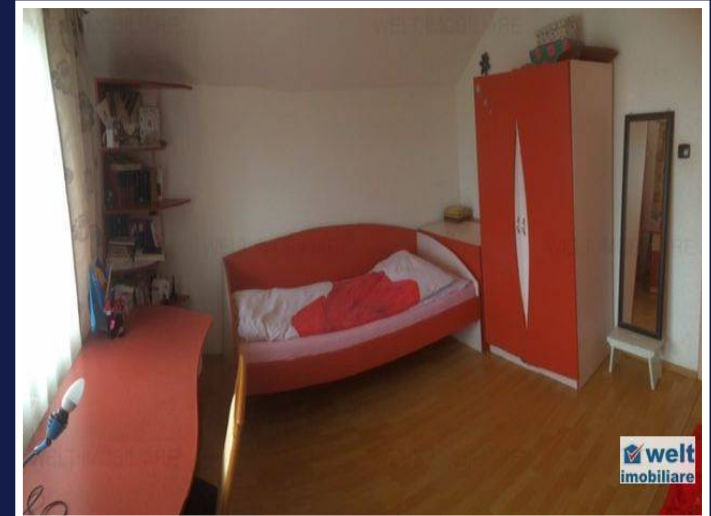

**CASA INDIVIDUALA DE INCHIRIAT,4  
CAMERE,280MP UTILI,1200MP TEREN,ANDREI  
MURESANU!**

**DE INCHIRIAT**

ID: TT2LE

**Pret: 1 800 €/h □ nap**

Nr. utila: 280 m<sup>2</sup>

Nr. camere: 4

Nr. bai: 2

Supr. teren: 1200  
m<sup>2</sup>