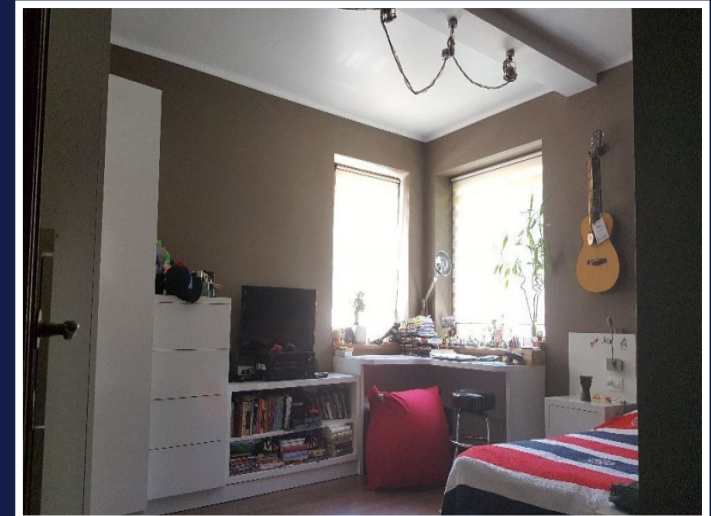

CASA DE INCHIRIAT, ZONA GRADINA
BOTANICA
ID: P13642

DE INCHIRIAT

PERSOANA DE CONTACT: BOGDAN PETRU
TEL.MOBIL: 0722.577386
EMAIL: office@weltimobiliare.ro