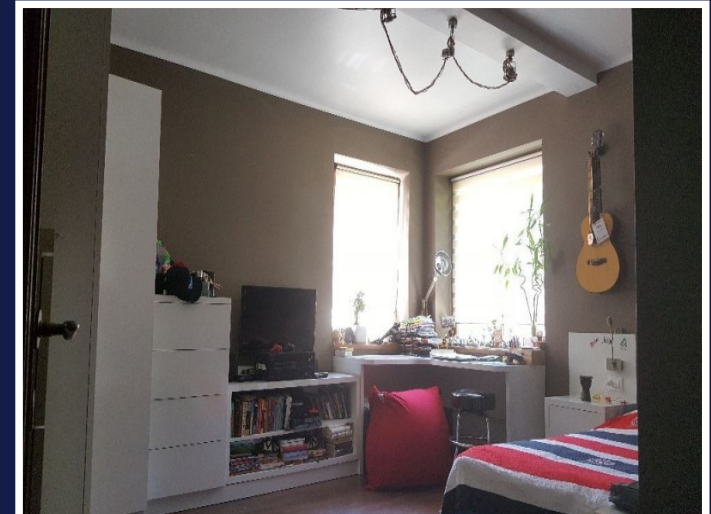

CASA DE INCHIRIAT, ZONA GRADINA
BOTANICA
ID: P13642

DE INCHIRIAT

PERSONA DE CONTACT: BOGDAN PETRU
TEL.MOBIL: 0722.577386
EMAIL: office@weltimobiliare.ro