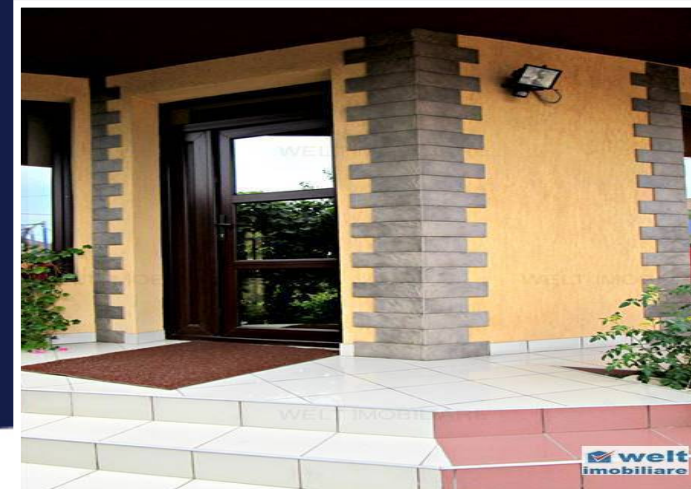

CASA DE INCHIRIAT, CARTIERUL SOMESENI  
ID: 11289

DE INCHIRIAT

Pret: 1 300 €/h □ nap

Nr. utila: 480 m<sup>2</sup>

Nr. camere: 3

Nr. bai: 2

Supr. teren: 300 m<sup>2</sup>

PERSOANA DE CONTACT: BOGDAN PETRU