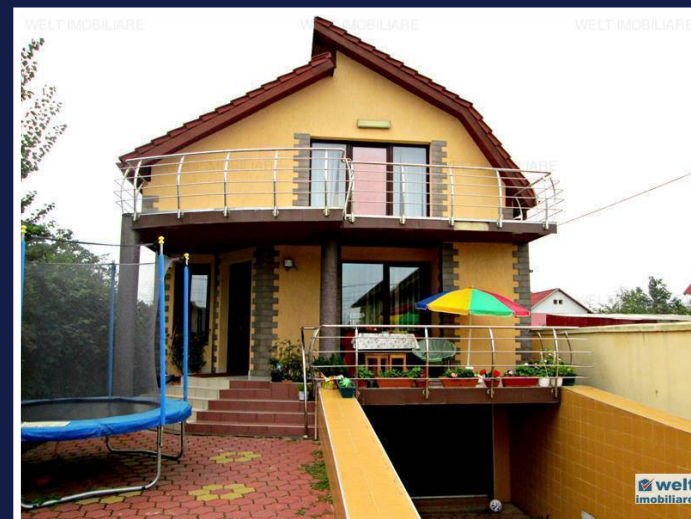

CASA DE INCHIRIAT, CARTIERUL SOMESENI  
ID: 11289

DE INCHIRIAT

Pret: 1 300 €/h □ nap

Nr. utila: 480 m<sup>2</sup>

Nr. camere: 3

Nr. bai: 2

Supr. teren: 300 m<sup>2</sup>

PERSOANA DE CONTACT: BOGDAN PETRU