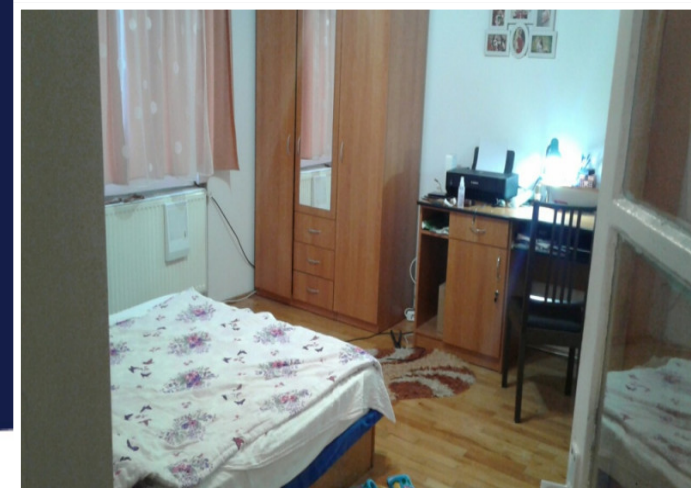

CASA DE INCHIRIAT CARTIERUL GHEORGHENI  
ID: P10110

DE INCHIRIAT

Pret: 999 €/h □ nap

Supr. utila: 150 m<sup>2</sup>

Nr. camere: 3

Nr. bai: 1

Supr. teren: 300 m<sup>2</sup>

PERSOANA DE CONTACT: BOGDAN PETRU