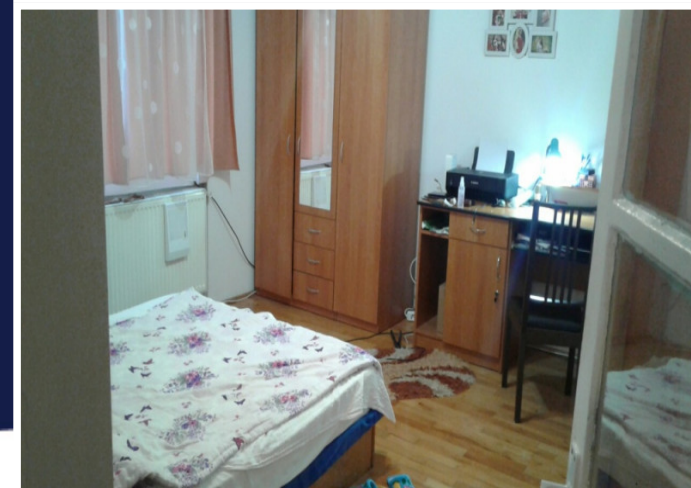

CASA DE INCHIRIAT CARTIERUL GHEORGHENI
ID: P10110

DE INCHIRIAT

Pret: 999 €/h □ nap

Supr. utila: 150 m²

Nr. camere: 3

Nr. bai: 1

Supr. teren: 300 m²

PERSOANA DE CONTACT: BOGDAN PETRU