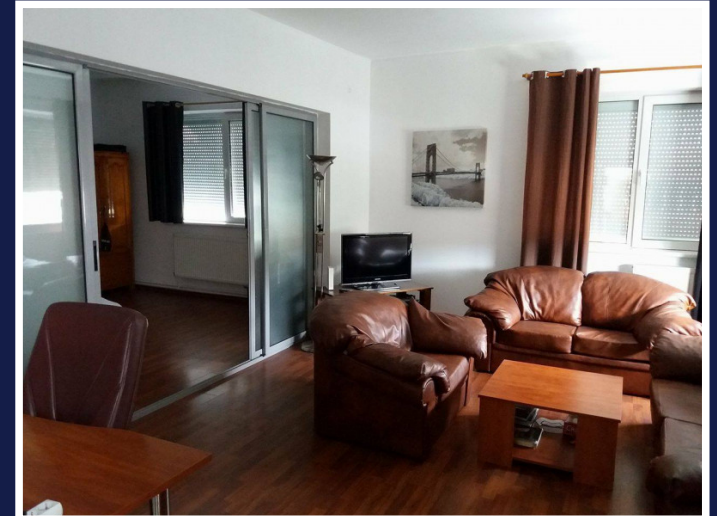

INCHIRIERE APARTAMENT LA CASA INDIVIDUALA, 3 CAMERE, ZONA PARCUL CENTRAL

DE INCHIRIAT

ID: P6708

Pret: 750 €/h □ nap

Supr. utila: 100 m²

Nr. camere: 3

Nr. bai: 1

Supr. teren: 200 m²