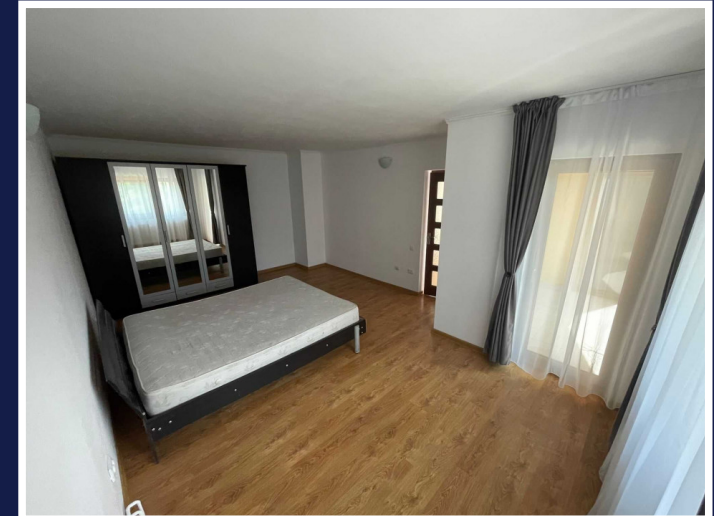

DUPLEX DE INCHIRIAT, LOCUINTA SAU  
BIROURI, ZONA CALEA TURZII  
ID: P34575

DE INCHIRIAT

Supr. utila: 120 m<sup>2</sup>

Nr. camere: 3

Nr. bai: 2

Supr. teren: 250 m<sup>2</sup>

PERSOANA DE CONTACT: BOGDAN PETRU