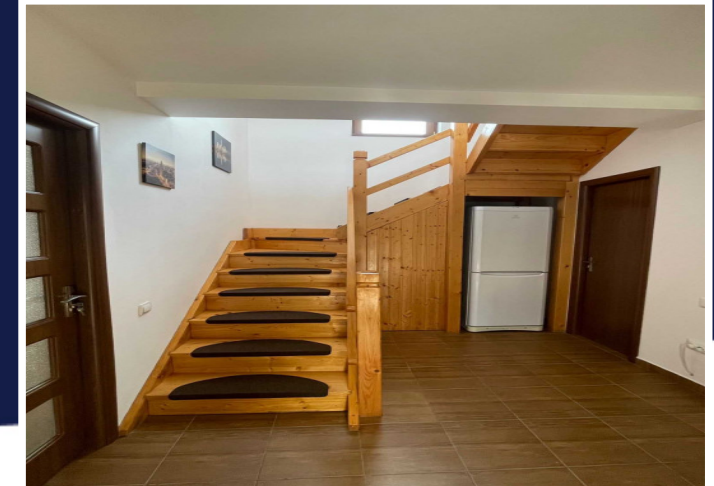

DUPLEX DE INCHIRIAT, LOCUINTA SAU  
BIROURI, ZONA CALEA TURZII  
ID: P34575

DE INCHIRIAT

Supr. utila: 120 m<sup>2</sup>

Nr. camere: 3

Nr. bai: 2

Supr. teren: 250 m<sup>2</sup>

PERSOANA DE CONTACT: BOGDAN PETRU