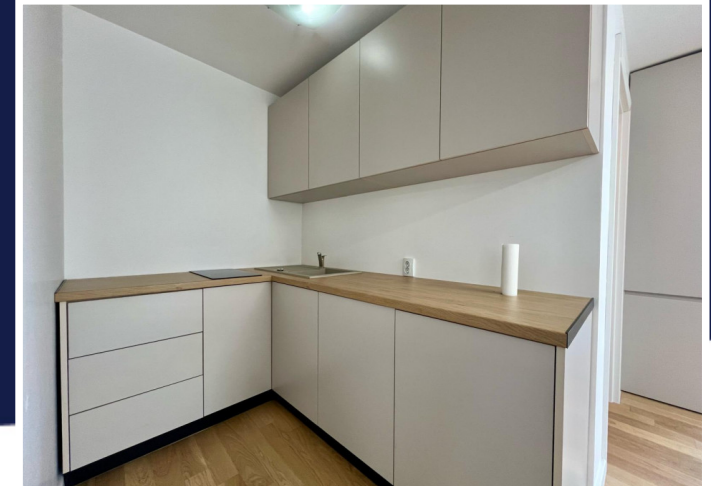

CASA PENTRU BIROURI/SEDIU, ZONA
GHEORGHENI
ID: P41322

DE INCHIRIAT

Nr. utila: 80 m²

Nr. camere: 2

Nr. bai: 1

Supr. teren: 100 m²

PERSOANA DE CONTACT: ROBERT ABDEL

TEL.MOBIL: 0799.994044