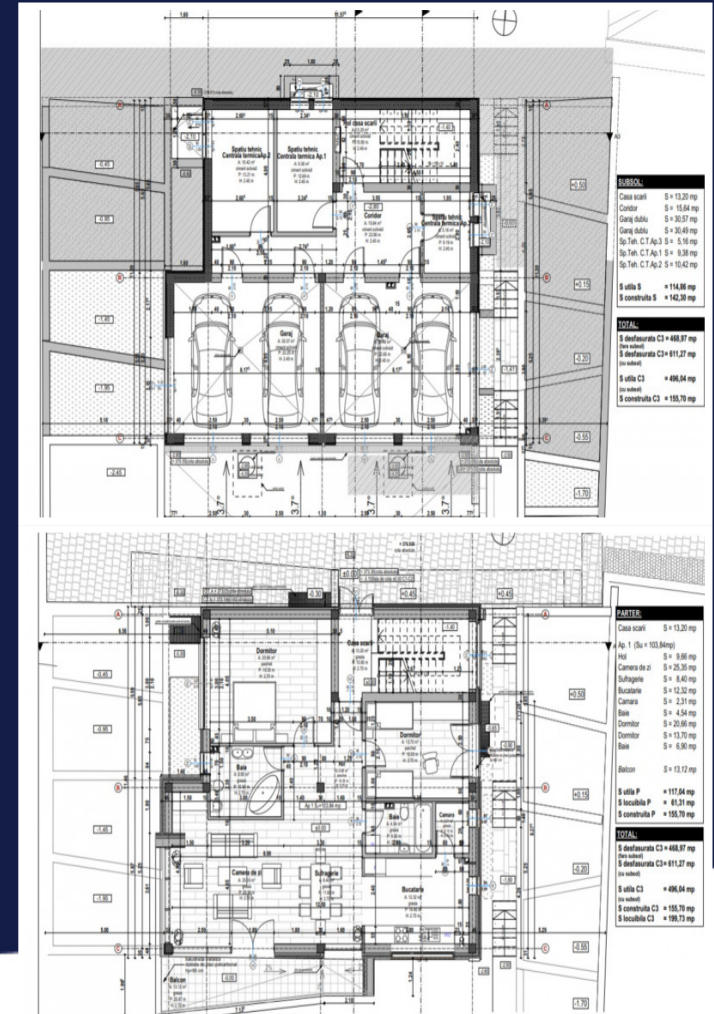

VILA MODERNA DE INCHIRIAT, 496 SU, IDEAL
 SPATII BIROURI, GRUIA
 ID: P18581

DE INCHIRIAT

PERSONA DE CONTACT: COTLIN BONTE
 TEL.MOBIL: 0799.994041
 EMAIL: office@weltimobiliare.ro