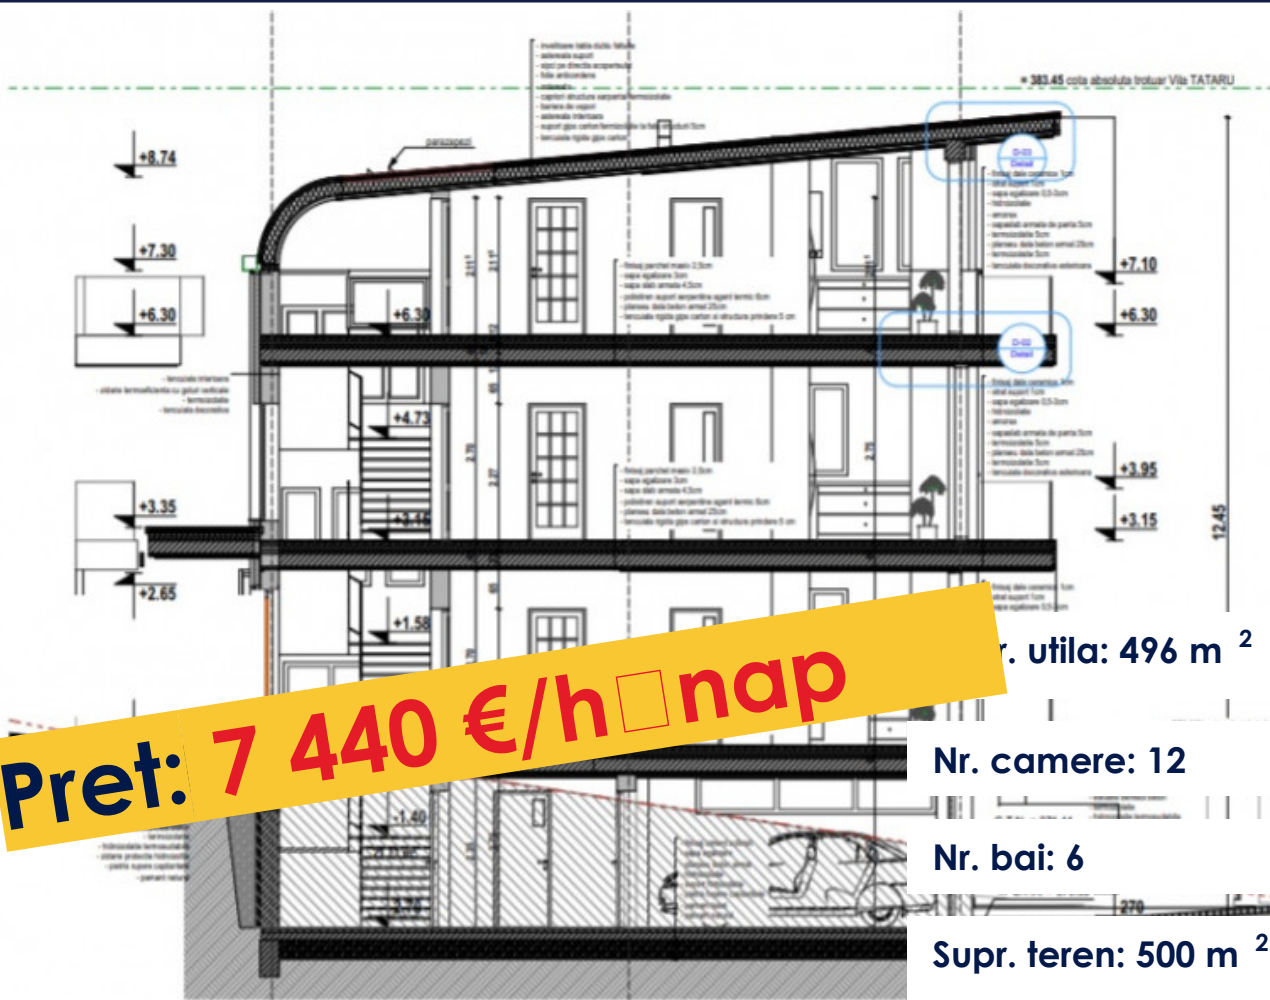

VILA MODERNA DE INCHIRIAT, 496 SU, IDEAL
 SPATII BIROURI, GRUIA
 ID: P18581

DE INCHIRIAT

PERSONA DE CONTACT: COTLIN BONTE
 TEL.MOBIL: 0799.994041
 EMAIL: office@weltimobiliare.ro