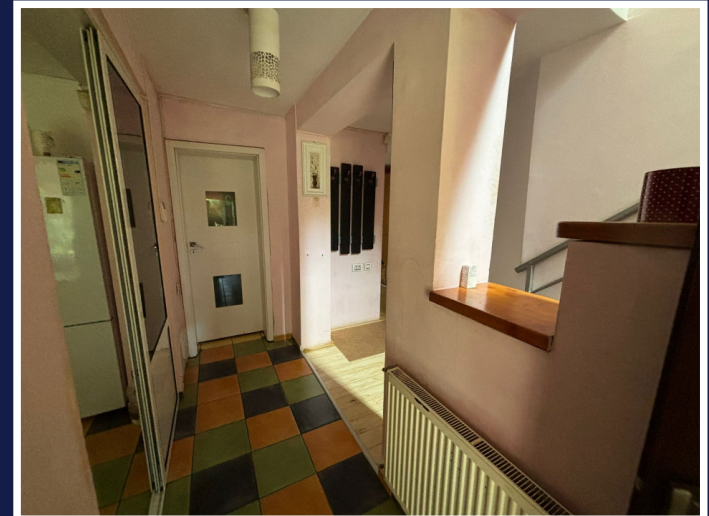

**OPORTUNITATE! APARTAMENT IN DUPLEX DE
INCHIRIAT IN ZONA CENTRALA!
ID: P43570**

DE INCHIRIAT

Pret: 2 800 €/h □ nap

Nr. utila: 163 m²

Nr.camere: 5

**PERSOANA DE CONTACT: WELT IMOBILIARE
TEL.MOBIL: 0756223366
EMAIL: office@weltimobiliare.ro**