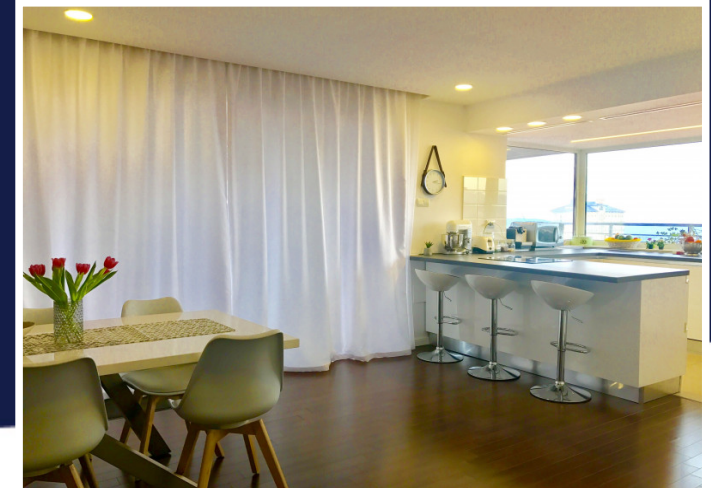

PENTHOUSE CU PANORAMA SUPERBA SI
TERASE FOARTE MARI
ID: P9391

DE INCHIRIAT

Pret: 1 500 €/h □ nap

utila: 206 m²

Nr.camere: 5

Etaj: 6

PERSOANA DE CONTACT: FLORIN-DAN POP

TEL.MOBIL: 0733.223900