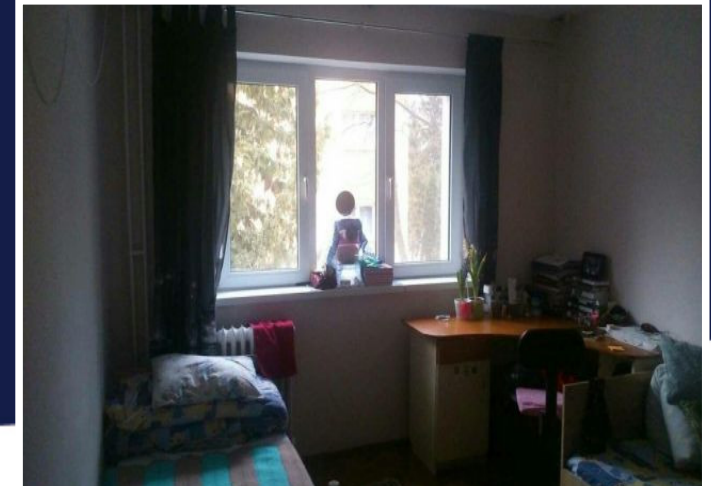

**INCHIRIERE APARTAMENT CU 4 CAMERE
PENTRU UNTOLD SI ELECTRIC CASTLE
ID: P10179**

DE INCHIRIAT

Pret: 890 €/h □ nap

Supr. utila: 75 m²

Nr.camere: 4

Etaj: 2/4

PERSOANA DE CONTACT: ELVIS NICOLA

TEL.MOBIL: 0726.228453