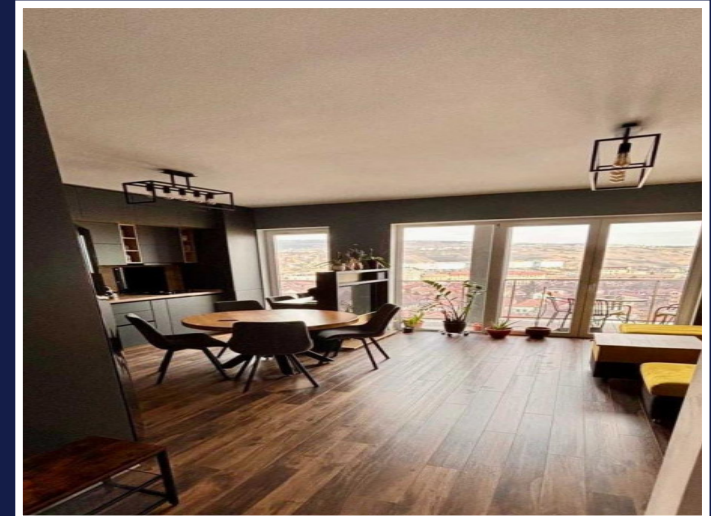

PENTHOUSE 4 CAMERE, MODERN, ZONA IRIS  
ID: P45423

DE INCHIRIAT

PERSOANA DE CONTACT: PAULA ROBU  
TEL.MOBIL: 0771441432  
EMAIL: [office@weltimobiliare.ro](mailto:office@weltimobiliare.ro)