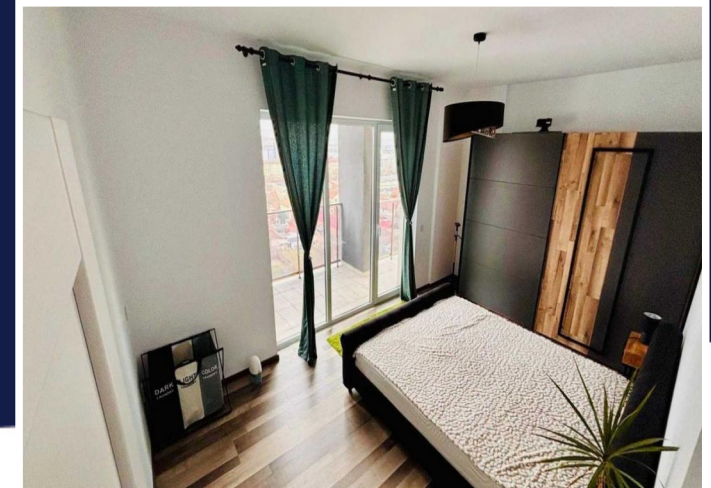

PENTHOUSE 4 CAMERE, MODERN, ZONA IRIS  
ID: P45423

DE INCHIRIAT

PERSOANA DE CONTACT: PAULA ROBU  
TEL.MOBIL: 0771441432  
EMAIL: [office@weltimobiliare.ro](mailto:office@weltimobiliare.ro)