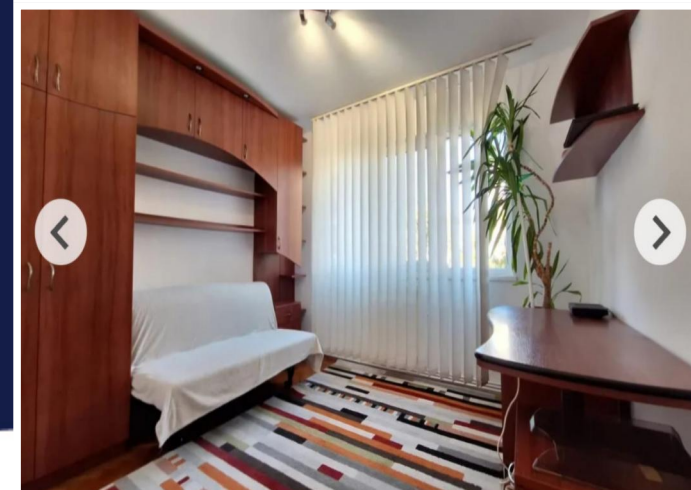

APARTAMENT 4 CAMERE + 2 PARCARI,
GHEORGHENI
ID: P44754

DE INCHIRIAT

PERSOANA DE CONTACT: ROBERT ABDEL
TEL.MOBIL: 0799.994044
EMAIL: office@weltimobiliare.ro