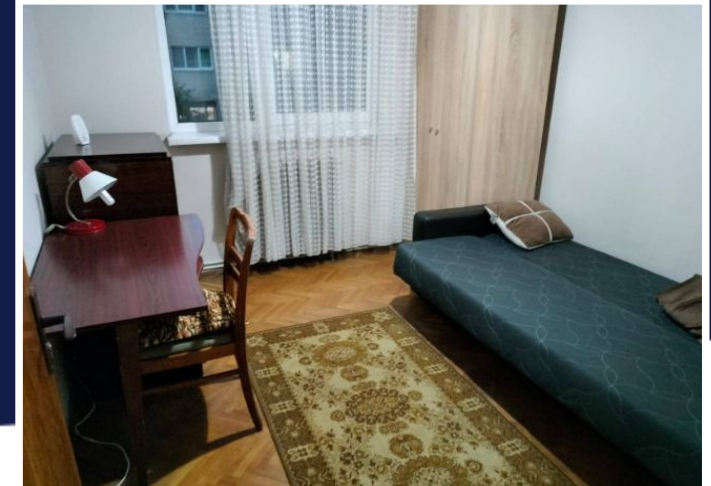

APARTAMENT CU 4 CAMERE DE INCHIRIAT IN
CARTIERUL GRIGORESCU
ID: P44447

DE INCHIRIAT

PERSOANA DE CONTACT: ADAM KOPPANYI
TELEFON: 0264.597584
EMAIL: office@weltimobiliare.ro