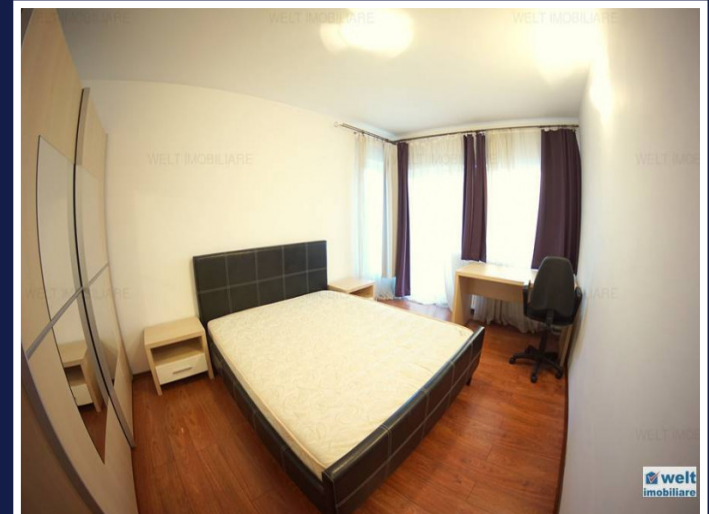

**INCHIRIERE APARTAMENT 4 CAMERE IN
ZONA UMF, TOATE CHELTUIELILE INCLUSE
ID: P22722**

DE INCHIRIAT

Pret: 1 200 € / h □ nap

Nr. utila: 120 m²

Nr.camere: 4

Etaj: 2/2

PERSOANA DE CONTACT: DANIEL RĂDUCAN

TEL.MOBIL: 0737.040013