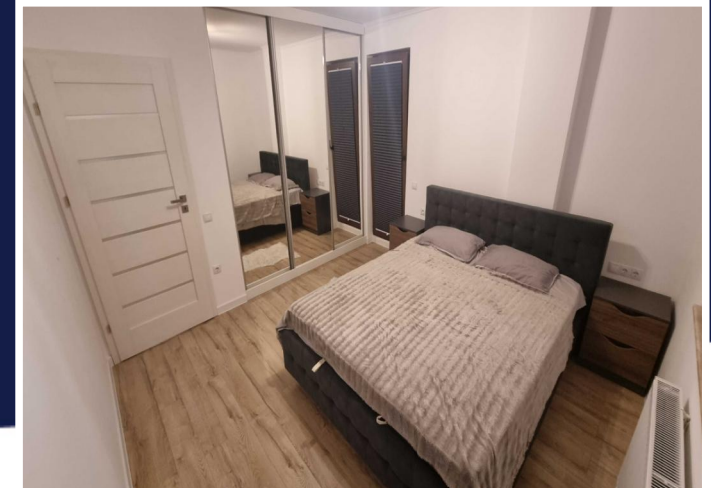

3 CAMERE, 74 MP, 2 BAI, ETAJ 1, PARCARE,
MODERN, FLORESTI ZONA POLIGON
ID: P34134

DE INCHIRIAT

Pret: 425 €/h □ nap

Supr. utila: 74 m²

Nr.camere: 3

Etaj: 1/3

PERSONA DE CONTACT:

TELEFON: 0264.597584