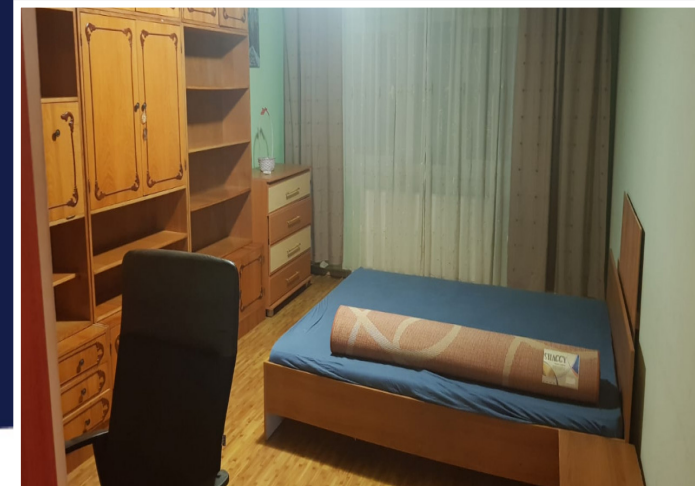

**APARTAMENT 3 CAMERE, 52 MP, SIGMA  
SHOPPING CENTER, PET FRIENDLY  
ID: P30012**

**DE INCHIRIAT**

**Pret: 350 €/h □ nap**

Supr. utila: 52 m<sup>2</sup>

Nr.camere: 3

Etaj: 4/4

**PERSOANA DE CONTACT: MODLINA COSTACHE**