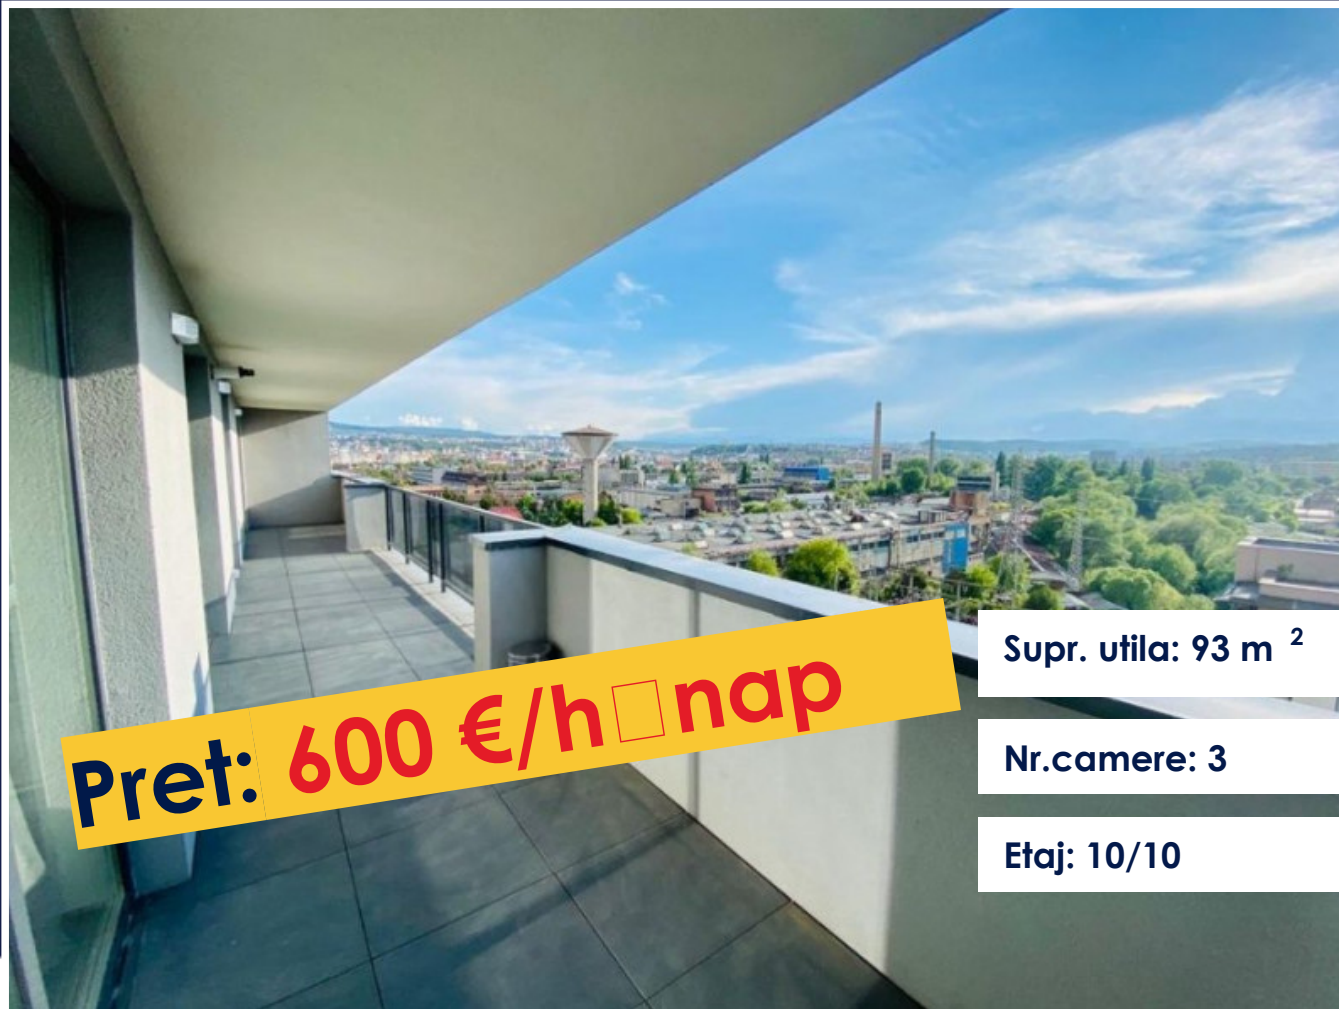

**INCHIRIERE APARTAMENT 3 CAMERE, 93 MP,
TERASA, 2 PARCARI, RIVERSIDE RESIDENCE
ID: P20127**

DE INCHIRIAT

Pret: 600 €/h □ nap

Supr. utila: 93 m²

Nr.camere: 3

Etaj: 10/10

PERSOANA DE CONTACT: DORA CROITORU-RADNA