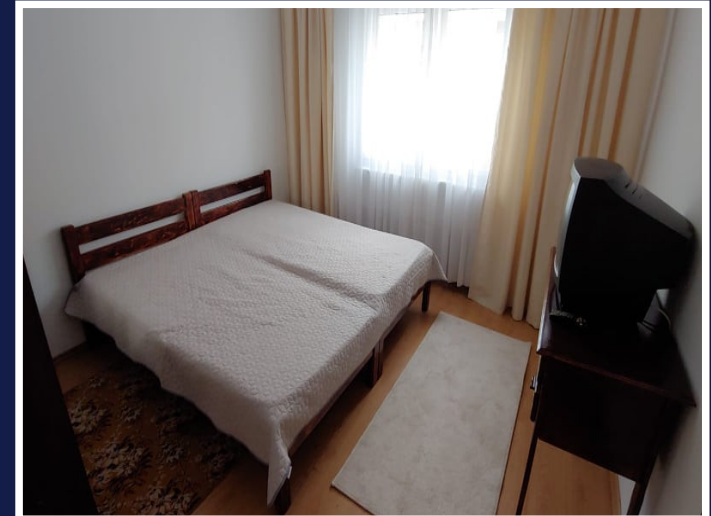

**CHIRIE APARTAMENT 3 CAMERE  
DECOMANDATE, ETAJ INTERMEDIAR, ZONA  
DOROBANTILOR**

**DE INCHIRIAT**

ID: PT4720

Supr. utila: 80 m<sup>2</sup>

Nr.camere: 3

Etaj: 6

**Pret: 510 €/h □ nap**

PERSOANA DE CONTACT: TUDOR COTĂRLĂ