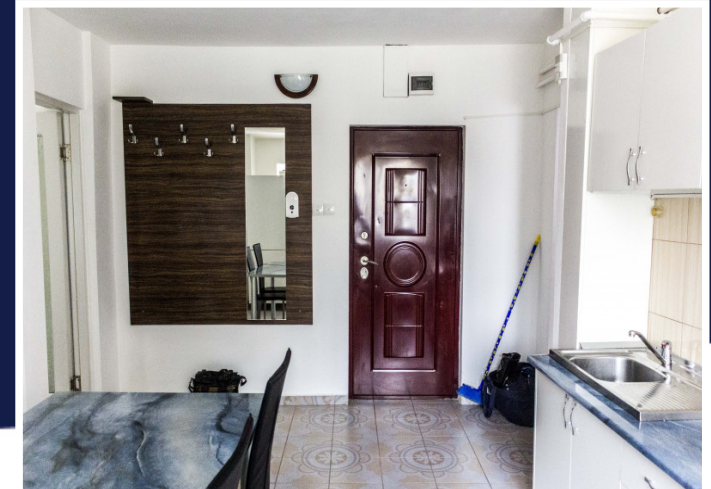

ID: P10107

DE INCHIRIAT

Pret: 550 €/h □ nap

Supr. utila: 70 m²

Nr.camere: 3

Etaj: 1/10

PERSOANA DE CONTACT: CARMEN NAVREA

TEL.MOBIL: 0799.994042