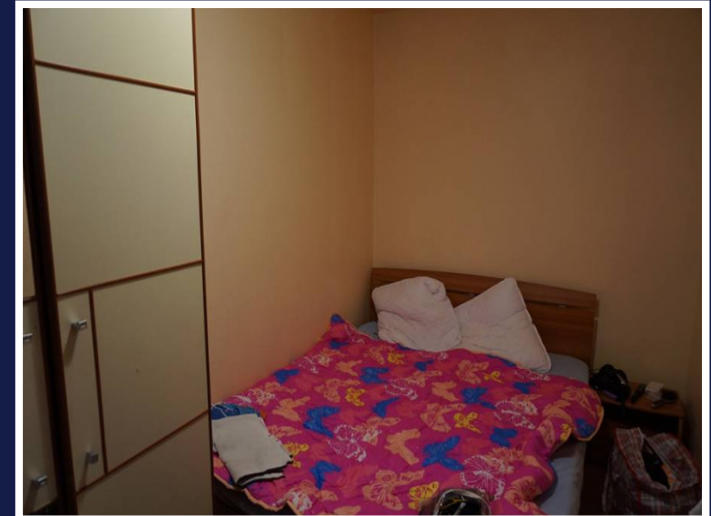

APARTAMENT DE INCHIRIAT CU 3 CAMERE,
ZONA BIG MANATUR
ID: P7103

DE INCHIRIAT

Supr. utila: 65 m²

Nr.camere: 3

Pret: 360 €/h □ nap

PERSOANA DE CONTACT: ALINA LUCACIU

TEL.MOBIL: 0799.949550

EMAIL: office@weltimobiliare.ro