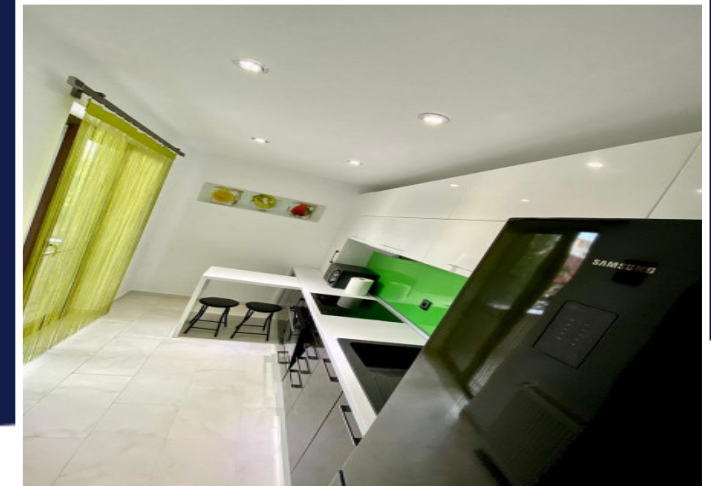

**INCHIRIERE APARTAMENT 3 CAMERE,  
PARCARE, INTRE LACURI  
ID: P24950**

**DE INCHIRIAT**

**Pret: 600 €/h □ nap**

Supr. utila: 68 m<sup>2</sup>

Nr.camere: 3

Etaj: 1/5

**PERSOANA DE CONTACT: DORA CROITORU-RADNA**  
**TEL.MOBIL: 0727.722245**  
**EMAIL: [office@weltimobiliare.ro](mailto:office@weltimobiliare.ro)**