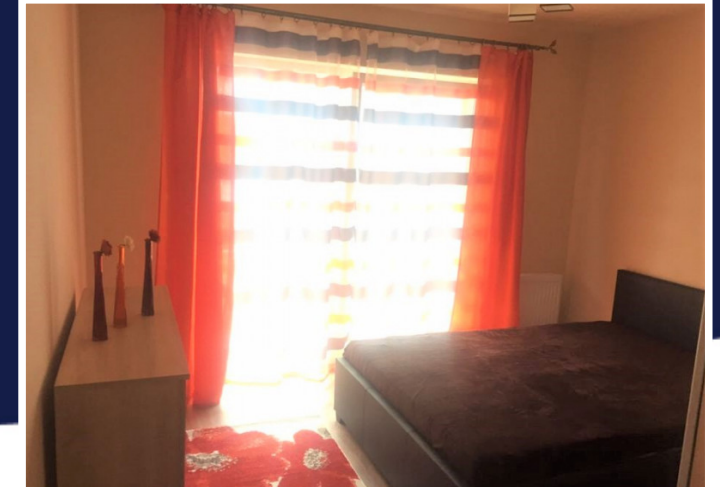

# DE INCHIRIAT

ID: P4448

Supr. utila: 64 m<sup>2</sup>

Nr.camere: 3

Etaj: 1/4

**Pret: 350 €/h □ nap**

PERSOANA DE CONTACT: WELT IMOBILIARE

TEL.MOBIL: 0756223366