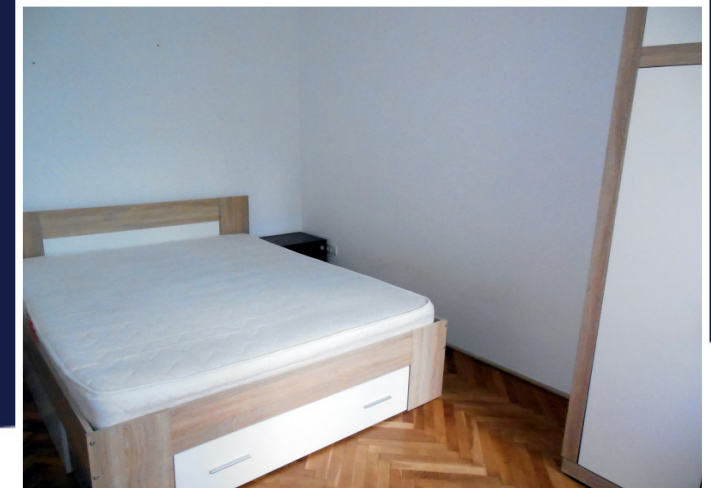

**INCHIRIERE APATAMENT 3 CAMERE.
GRIGORESCU, ETAJ 2, ZONA CASA RADIO
ID: P24594**

DE INCHIRIAT

Pret: 350 €/h □ nap

Supr. utila: 62 m²

Nr.camere: 3

Etaj: 2/4

PERSOANA DE CONTACT: LUCIAN ROGOJAN

TEL.MOBIL: 0737.040012