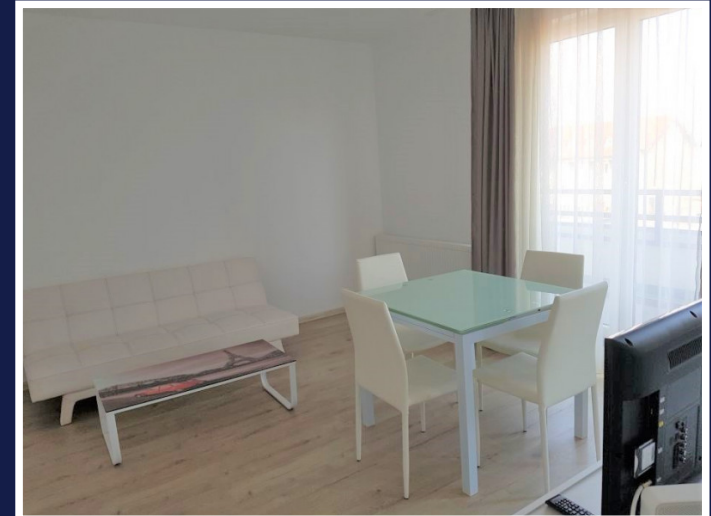

**APARTAMENT MODERN CU 3 CAMERE
DECOMANDATE, 65 MP, PARCARE, CENTRU
ID: P21146**

DE INCHIRIAT

Pret: 610 €/h □ nap

Supr. utila: 65 m²

Nr.camere: 3

Etaj: 3/4

PERSOANA DE CONTACT: DORA CROITORU-RADNA

TEL.MOBIL: 0727.722245