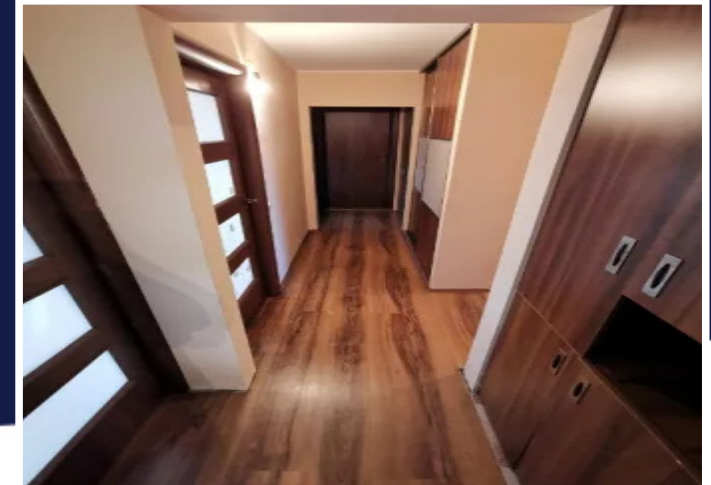

**INCHIRIERE APARTAMENT 3 CAMERE, 70 MP,  
PARCARE, ZONA GHEORGHENI  
ID: P20436**

**DE INCHIRIAT**

**Pret: 650 €/h □ nap**

Supr. utila: 70 m<sup>2</sup>

Nr.camere: 3

Etaj: 3/4

**PERSOANA DE CONTACT: ADRIAN BOB**