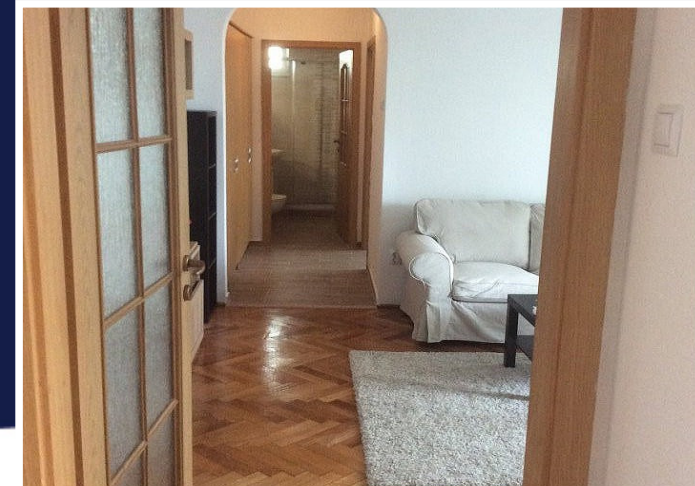

**INCHIRIERE APARTAMENT 3 CAMERE,ETAJ  
INTERMEDIAR,GHEORGHENI  
ID: P10079**

**DE INCHIRIAT**

**Pret: 500 €/h □ nap**

Supr. utila: 65 m<sup>2</sup>

Nr.camere: 3

Etaj: 2/4

**PERSOANA DE CONTACT: ANTONIO PĂTRUNJEL**