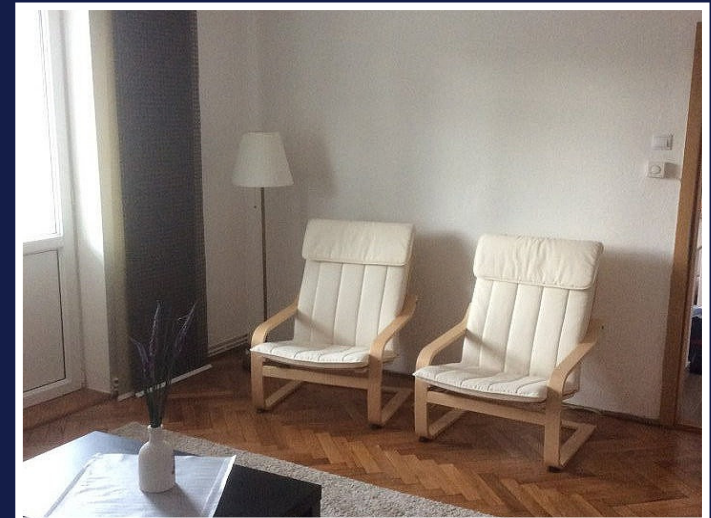

**INCHIRIERE APARTAMENT 3 CAMERE,ETAJ  
INTERMEDIAR,GHEORGHENI  
ID: P10079**

**DE INCHIRIAT**

**Pret: 500 €/h □ nap**

Supr. utila: 65 m<sup>2</sup>

Nr.camere: 3

Etaj: 2/4

**PERSOANA DE CONTACT: ANTONIO PĂTRUNJEL**