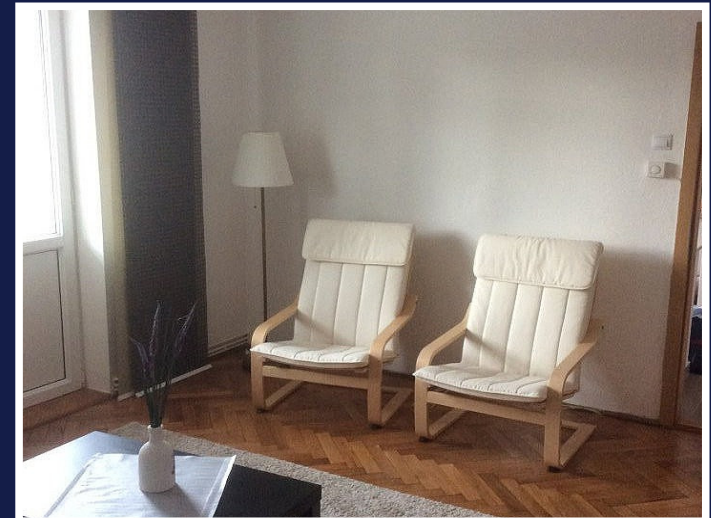

**INCHIRIERE APARTAMENT 3 CAMERE,ETAJ
INTERMEDIAR,GHEORGHENI
ID: P10079**

DE INCHIRIAT

Pret: 500 €/h □ nap

Supr. utila: 65 m²

Nr.camere: 3

Etaj: 2/4

PERSOANA DE CONTACT: ANTONIO PĂTRUNJEL

TEL.MOBIL: 0727.228815