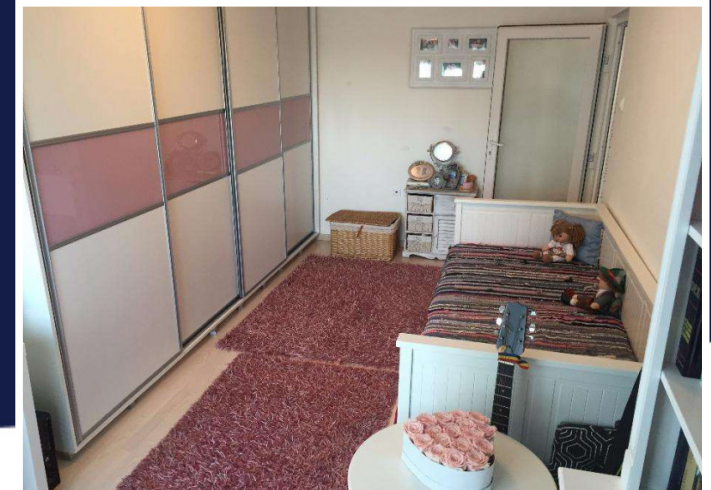

**INCHIRIERE APARTAMENT 3 CAMERE  
DECOMANDATE, CARTIER GHEORGHENI,  
ZONA CIPARIU**

**DE INCHIRIAT**

**ID: P7989**

**Pret: 600 €/h □ nap**

**Supr. utila: 70 m<sup>2</sup>**

**Nr.camere: 3**

**Etaj: 4/4**

**PERSOANA DE CONTACT: MARIA TODEA**