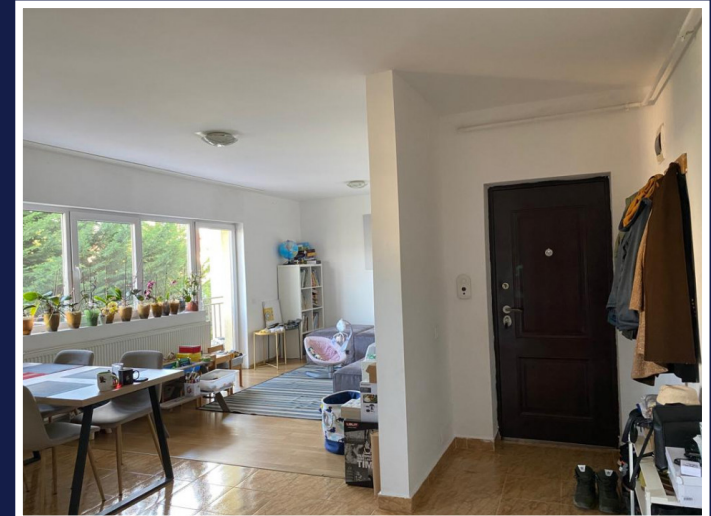

APARTAMENT CU 3 CAMERE, 80 MP,
CARTIERUL EUROPA CU LOC DE PARCARE
ID: P32933

DE INCHIRIAT

Pret: 450 €/h □ nap

Supr. utila: 80 m²

Nr.camere: 3

Etaj: 1/4

PERSOANA DE CONTACT: CAILA ANDREEA

TELEFON: 0264.597584