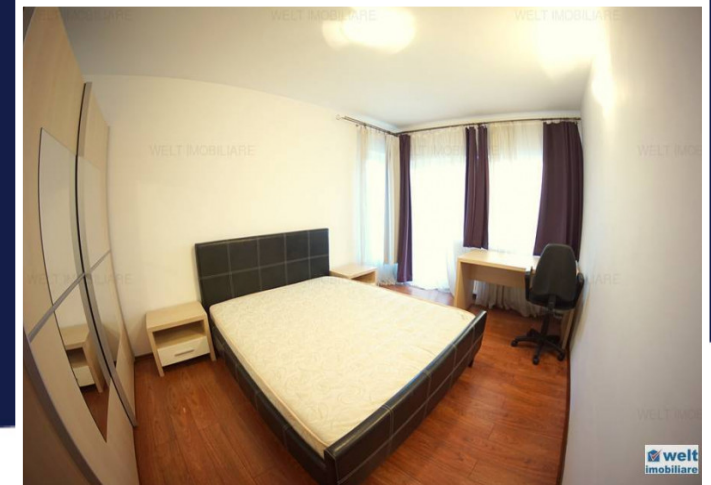

**INCHIRIERE APARTAMENT 3 CAMERE IN
ZONA UMF, TOATE CHELTUIELILE INCLUSE
ID: P22723**

DE INCHIRIAT

Pret: 850 €/h □ nap

Supr. utila: 90 m²

Nr.camere: 3

Etaj: 2/3

PERSOANA DE CONTACT: DANIEL RĂDUCAN

TEL.MOBIL: 0737.040013