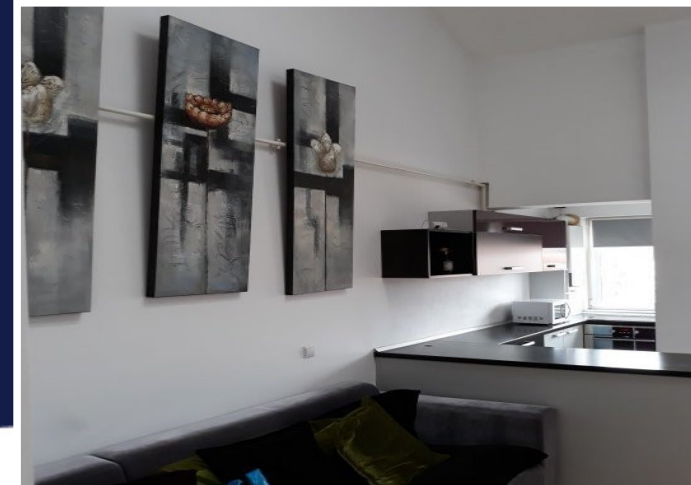

**APARTAMENT 3 CAMERE
SEMIDECOMANDAT, TRAIAN MOSOIU
ID: P16483**

DE INCHIRIAT

Pret: 750 €/h □ nap

Supr. utila: 100 m²

Nr.camere: 3

Etaj: 3/3

PERSOANA DE CONTACT: NATALIA GILC

TEL.MOBIL: 0799.994044