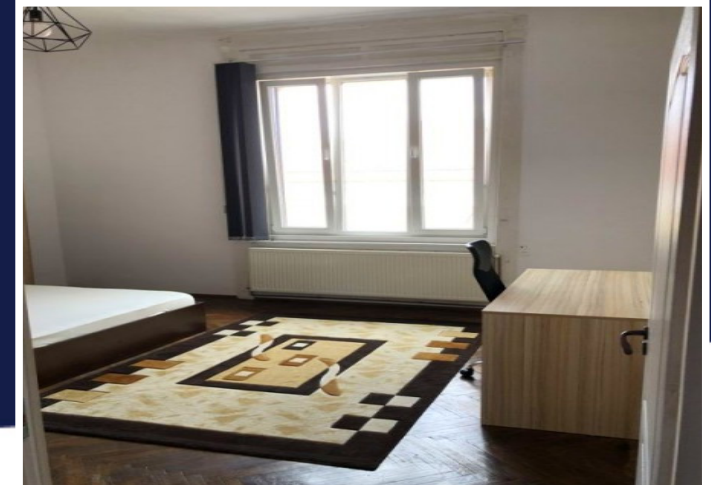

**APARTAMENT DE INCHIRIAT 3 CAMERE,
ULTRACENTRAL
ID: P13709**

DE INCHIRIAT

Pret: 700 €/h □ nap

Supr. utila: 80 m²

Nr.camere: 3

Etaj: 2/2

PERSOANA DE CONTACT: ADINA BOBU

TEL.MOBIL: 0752.223366