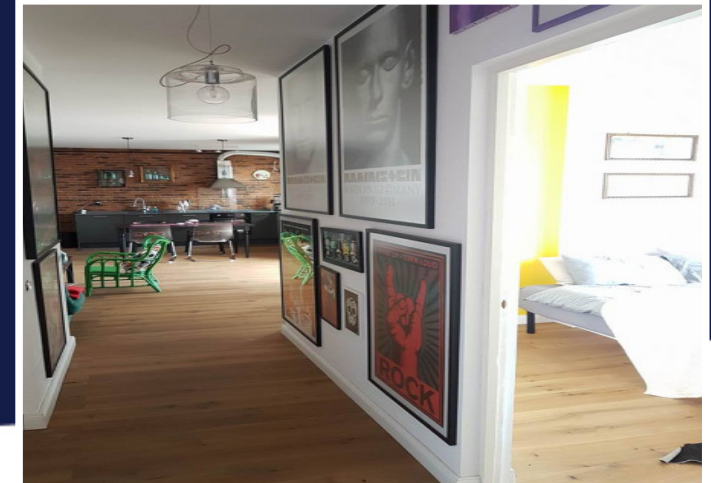

**APARTAMENT DE LUX, 3 CAMERE, CLADIREA
PLATINIA, TERASA 25 MP, MOBILAT UTILAT !
ID: P7077**

DE INCHIRIAT

Supr. utila: 82 m²

Nr.camere: 3

Etaj: 5/6

Pret: 850 €/h □ nap

PERSOANA DE CONTACT: TUDOR MARC

TEL.MOBIL: 0727.228814