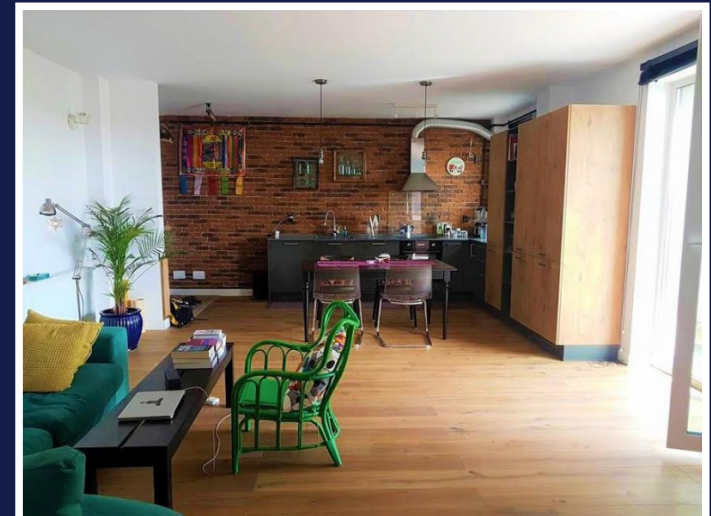

**APARTAMENT DE LUX, 3 CAMERE, CLADIREA
PLATINIA, TERASA 25 MP, MOBILAT UTILAT !
ID: P7077**

DE INCHIRIAT

Supr. utila: 82 m²

Nr.camere: 3

Etaj: 5/6

Pret: 850 €/h □ nap

PERSOANA DE CONTACT: TUDOR MARC

TEL.MOBIL: 0727.228814