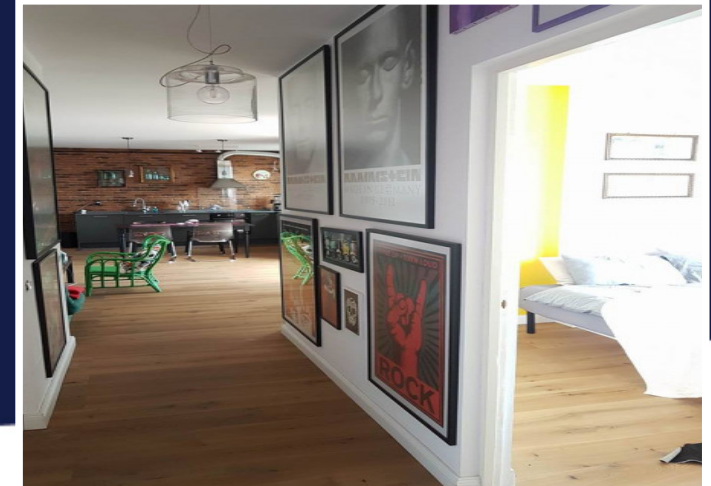

**APARTAMENT DE LUX, 3 CAMERE, CLADIREA
PLATINIA, TERASA 25 MP, MOBILAT UTILAT !
ID: P7077**

DE INCHIRIAT

Supr. utila: 82 m²

Nr.camere: 3

Etaj: 5/6

Pret: 850 €/h □ nap

PERSOANA DE CONTACT: TUDOR MARC

TEL.MOBIL: 0727.228814