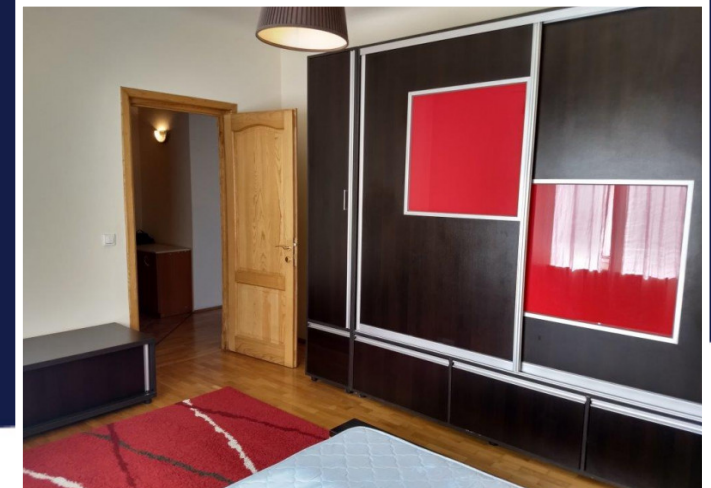

**INCHIRIEM APARTAMENT CU 3 CAMERE,
SEMIDECOMANDAT, IN PARCUL CENTRAL.
ID: P6588**

DE INCHIRIAT

Pret: 750 €/h □ nap

Supr. utila: 80 m²

Nr.camere: 3

Etaj: 1/2

PERSOANA DE CONTACT: BIANCA COCIS

TEL.MOBIL: 0737.040014