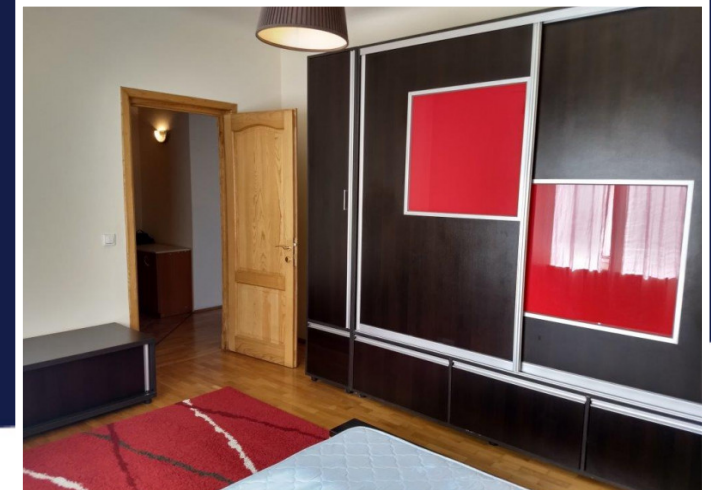

**INCHIRIEM APARTAMENT CU 3 CAMERE,  
SEMIDECOMANDAT, IN PARCUL CENTRAL  
ID: P6588**

**DE INCHIRIAT**

**Pret: 750 €/h □ nap**

Supr. utila: 80 m<sup>2</sup>

Nr.camere: 3

Etaj: 1/2

**PERSOANA DE CONTACT: BIANCA COCIS**