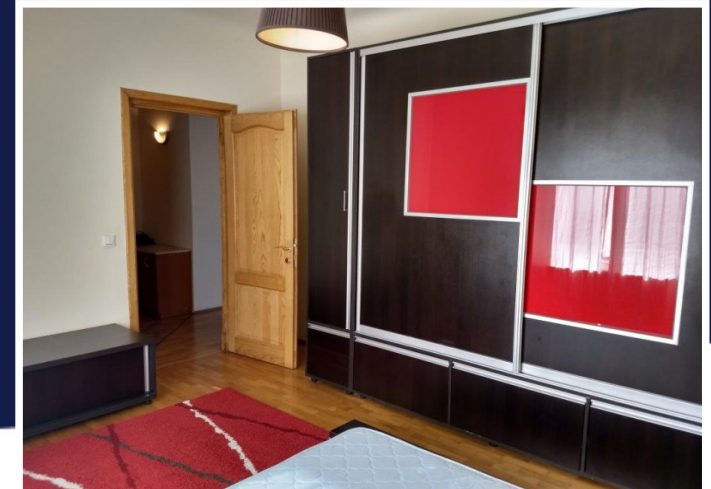

**INCHIRIEM APARTAMENT CU 3 CAMERE,
SEMIDECOMANDAT, IN PARCUL CENTRAL.
ID: P6588**

DE INCHIRIAT

Pret: 750 €/h □ nap

Supr. utila: 80 m²

Nr.camere: 3

Etaj: 1/2

PERSOANA DE CONTACT: BIANCA COCIS

TEL.MOBIL: 0737.040014