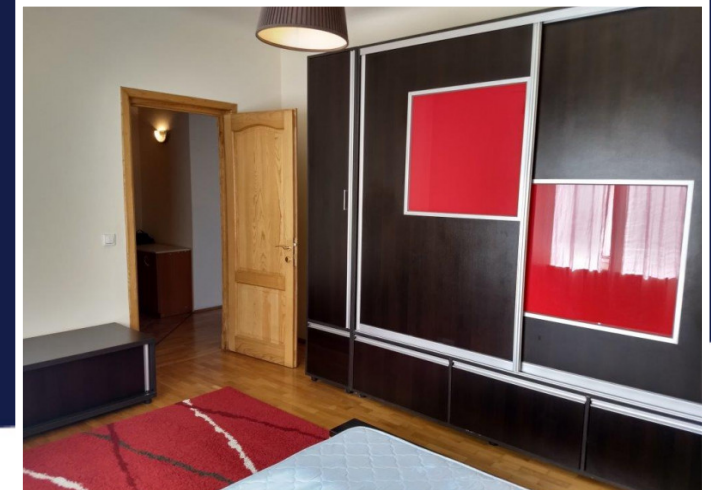

**INCHIRIEM APARTAMENT CU 3 CAMERE,
SEMIDECOMANDAT, IN PARCUL CENTRAL.
ID: P6588**

DE INCHIRIAT

Pret: 750 €/h □ nap

Supr. utila: 80 m²

Nr.camere: 3

Etaj: 1/2

PERSOANA DE CONTACT: BIANCA COCIS

TEL.MOBIL: 0737.040014