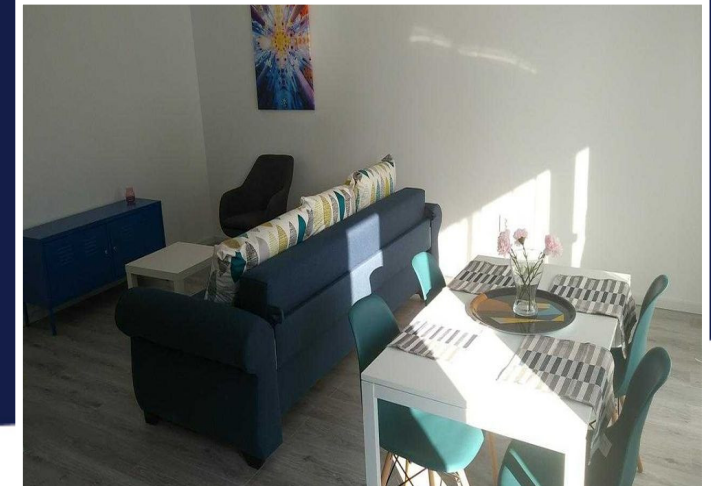

**APARTAMENT 2 CAMERE, PARCARE PRIVATA,
IN DONATH PARK
ID: P31222**

DE INCHIRIAT

Pret: 330 €/h □ nap

Supr. utila: 55 m²

Nr.camere: 2

Etaj: 1/4

PERSOANA DE CONTACT: CORINA POP

TEL.MOBIL: 0740.650854