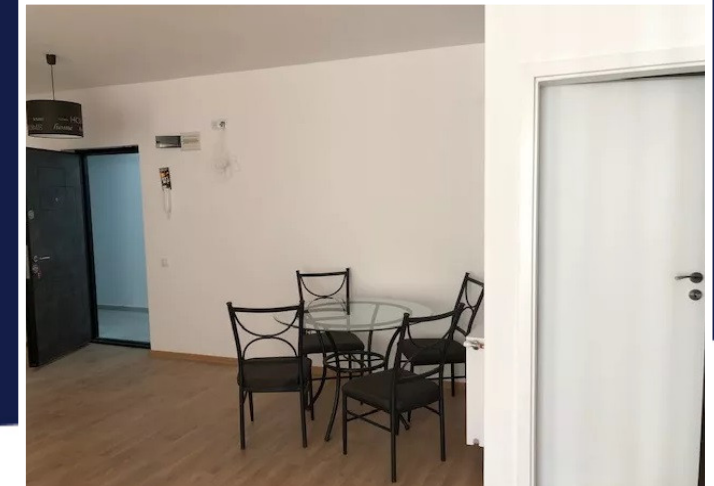

APARTAMENT 2 CAMERE, LA PRIMA  
INCHIRIERE, IN FLORESTI, ZONA EROILOR  
ID: P15430

DE INCHIRIAT

Pret: 290 €/h □ nap

Supr. utila: 66 m<sup>2</sup>

Nr.camere: 2

Etaj: 2/3

PERSOANA DE CONTACT: WELT IMOBILIARE

TEL.MOBIL: 0756223366