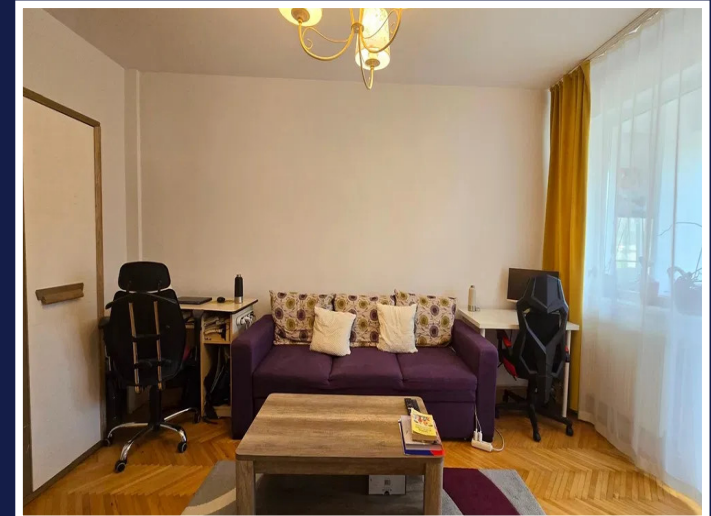

APARTAMENT 2 CAMERE, ZORILOR, ZONA
SIGMA
ID: P45176

DE INCHIRIAT

Pret: 580 €/h □ nap

Supr. utila: 57 m²

Nr.camere: 2

Etaj: 2/10

PERSOANA DE CONTACT: DELIA POP

TEL.MOBIL: 0737.040013