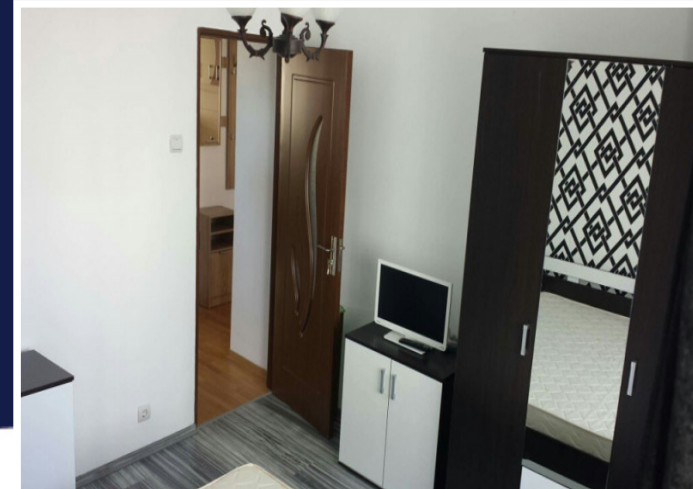

APARTAMENT 2 CAMERE, ZORILOR, ZONA  
SIGMA  
ID: P11696

DE INCHIRIAT

Pret: 400 €/h □ nap

Supr. utila: 57 m<sup>2</sup>

Nr.camere: 2

Etaj: 3/4

PERSOANA DE CONTACT:

TELEFON: 0264.597584