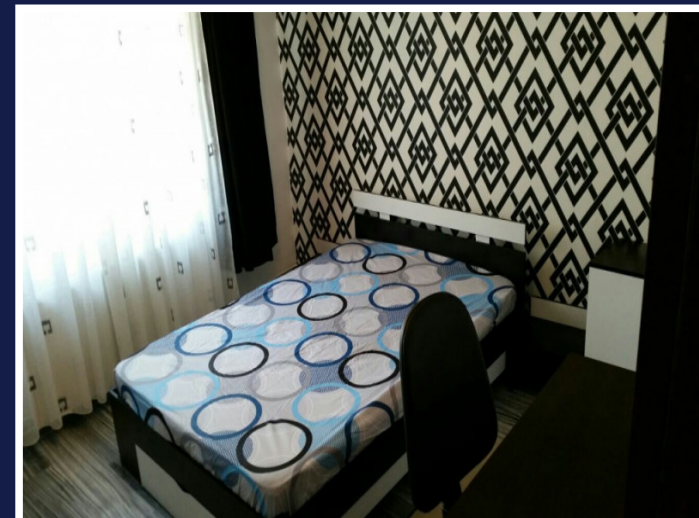

APARTAMENT 2 CAMERE, ZORILOR, ZONA  
SIGMA  
ID: P11696

DE INCHIRIAT

Pret: 400 €/h □ nap

Supr. utila: 57 m<sup>2</sup>

Nr.camere: 2

Etaj: 3/4

PERSOANA DE CONTACT: ALINA VULTURAR

TEL.MOBIL: 0799.949550