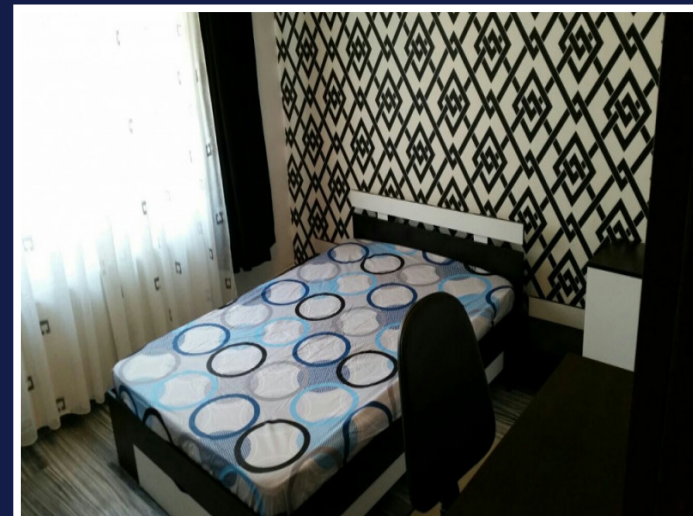

APARTAMENT 2 CAMERE, ZORILOR, ZONA  
SIGMA  
ID: P11696

DE INCHIRIAT

Pret: 400 €/h □ nap

Supr. utila: 57 m<sup>2</sup>

Nr.camere: 2

Etaj: 3/4

PERSOANA DE CONTACT:

TELEFON: 0264.597584