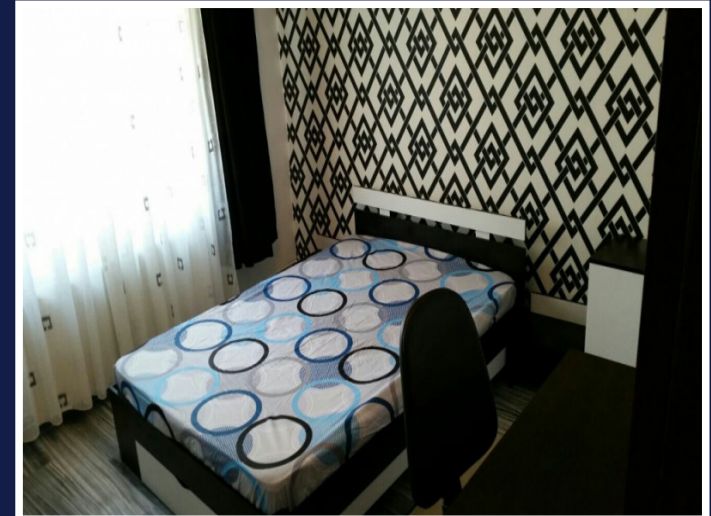

APARTAMENT 2 CAMERE, ZORILOR, ZONA
SIGMA
ID: P11696

DE INCHIRIAT

PERSOANA DE CONTACT:
TELEFON: 0264.597584
EMAIL: office@weltimobiliare.ro