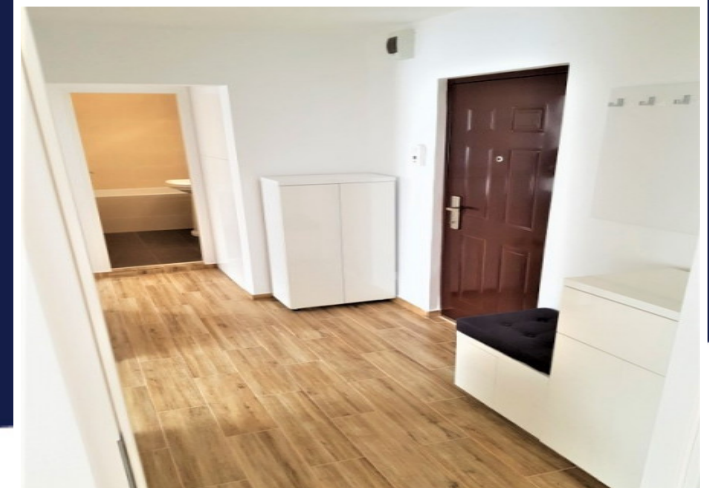

**INCHIRIERE APARTAMENT 2 CAMERE**  
**ZORILOR, ZONA STR LUNII**  
**ID: P11320**

**DE INCHIRIAT**

Supr. utila: 56 m<sup>2</sup>

Nr.camere: 2

Etaj: 2/4

**PERSOANA DE CONTACT: NATALIA TIMI**

**TEL.MOBIL: 0755.545545**