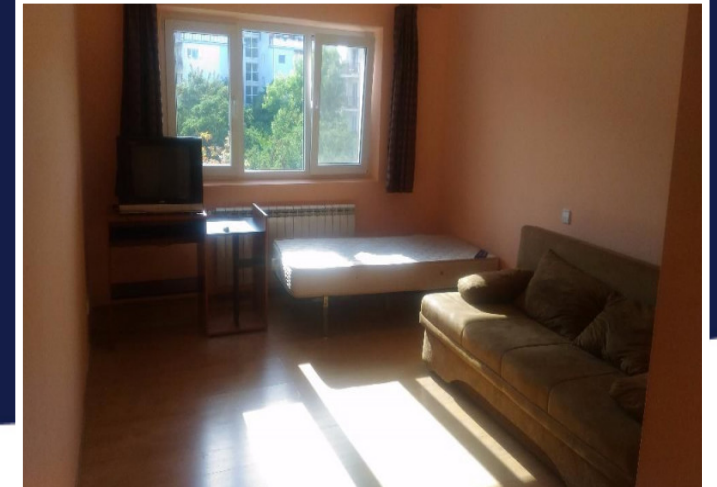

DE INCHIRIAT APARTAMENT CU 2 CAMERE,
DECOMANDAT, LANGA SPITALUL DE
RECUPERARE

DE INCHIRIAT

ID: P6054

Nr.camere: 2

Etaj: 3

Pret: 350 €/h □ nap

PERSOANA DE CONTACT: ANAMARIA POP

TEL.MOBIL: 0799.949551