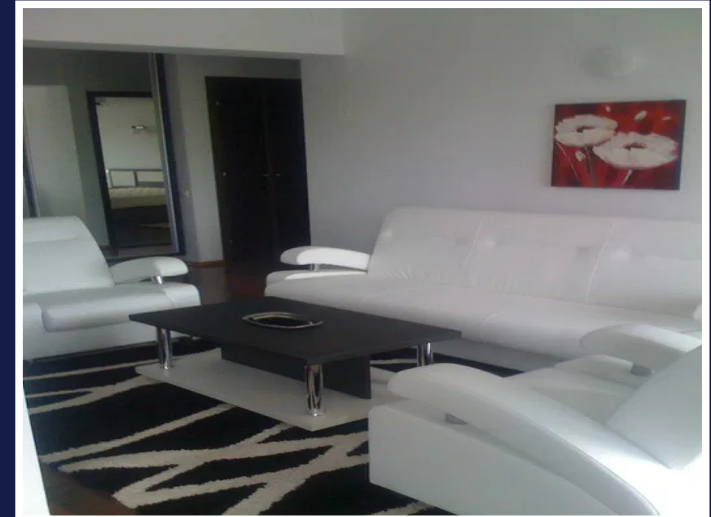

APARTAMENT 58MP PLOPILOR VEST - PARCUL
ROZELOR
ID: P44334

DE INCHIRIAT

Pret: 600 €/h □ nap

Supr. utila: 58 m²

Nr.camere: 2

Etaj: 4/8

PERSOANA DE CONTACT: CĂTĂLIN BONTE

TEL.MOBIL: 0799.994041