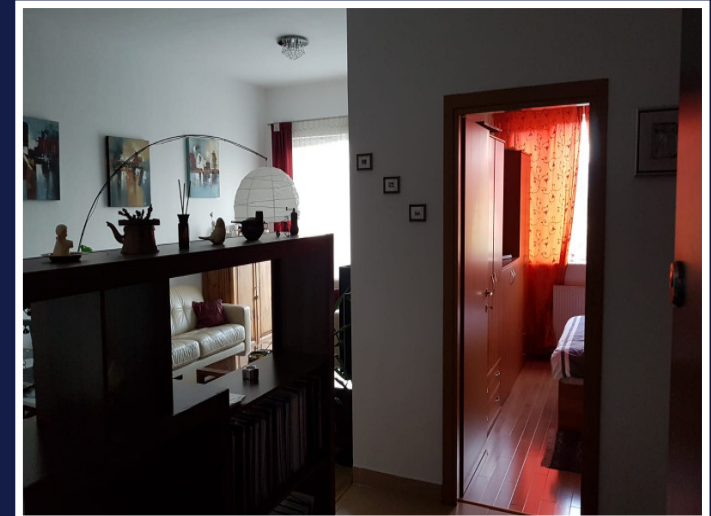

APARTAMENT 2 CAMERE CARTIER PLOPILOR,  
SITUAT IN APROPIERE DE SALA SPORTULUI  
ID: P25690

DE INCHIRIAT

Pret: 500 €/h □ nap

Supr. utila: 68 m<sup>2</sup>

Nr.camere: 2

Etaj: 3/4

PERSOANA DE CONTACT: MĂDĂLINA COSTACHE