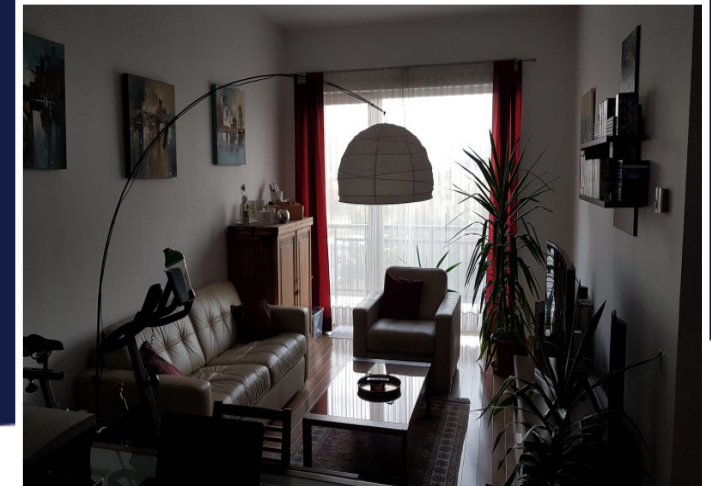

APARTAMENT 2 CAMERE CARTIER PLOPILOR,  
SITUAT IN APROPIERE DE SALA SPORTULUI  
ID: P25690

DE INCHIRIAT

Pret: 500 €/h □ nap

Supr. utila: 68 m<sup>2</sup>

Nr.camere: 2

Etaj: 3/4

PERSOANA DE CONTACT: MĂDĂLINA COSTACHE