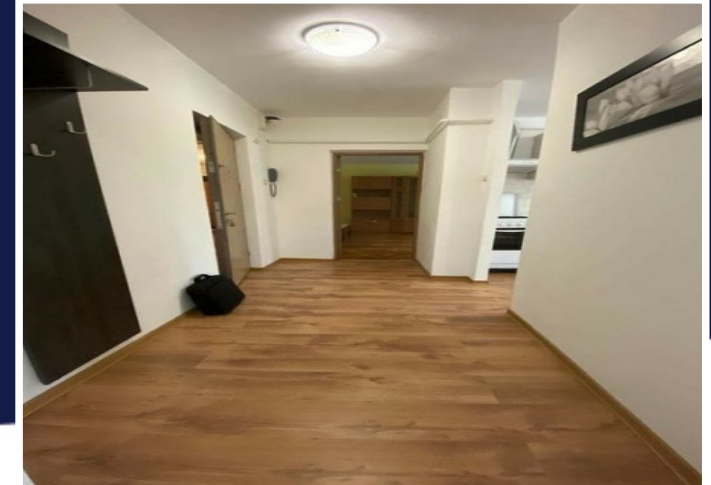

**INCHIRIERE APARTAMENT 2 CAMERE,
PLOPILOR
ID: P24900**

DE INCHIRIAT

Pret: 400 €/h □ nap

Supr. utila: 54 m²

Nr.camere: 2

Etaj: 1/8

PERSOANA DE CONTACT: DORA CROITORU-RADNA

TEL.MOBIL: 0727.722245