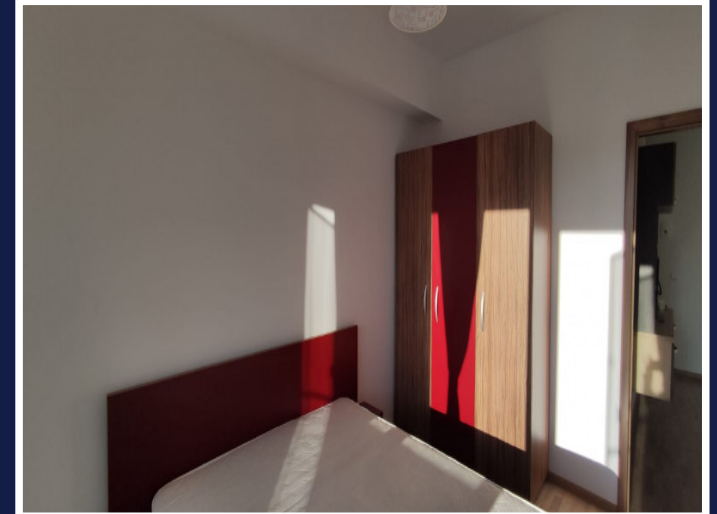

APARTAMENT 2 CAMERE, 48MP, AER
CONDITIONAT, PARCARE, ZONA KAUF
LAND
MARASTI

DE INCHIRIAT

ID: P27342

Pret: 400 €/h □ nap

Supr. utila: 48 m²

Nr.camere: 2

Etaj: 1/5

PERSOANA DE CONTACT: MODLINA COSTACHE