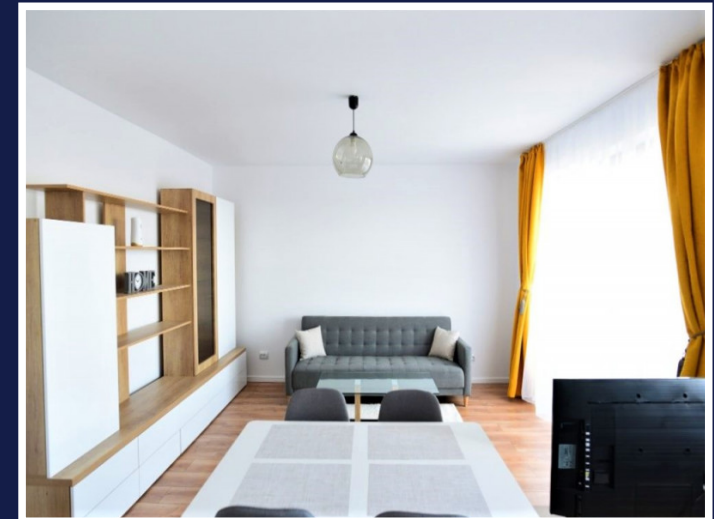

APARTAMENT MODERN DE 2 CAMERE, ZONA
THE OFFICE
ID: P24708

DE INCHIRIAT

Pret: 540 €/h □ nap

Supr. utila: 54 m²

Nr.camere: 2

Etaj: 10/11

PERSOANA DE CONTACT:

TELEFON: 0264.597584