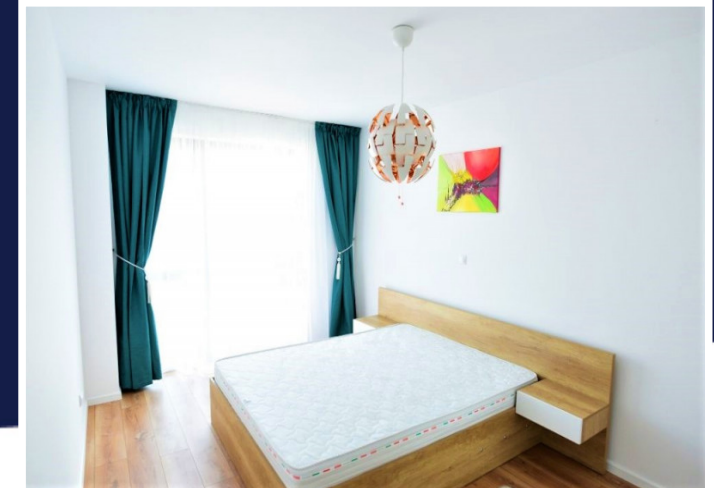

APARTAMENT MODERN DE 2 CAMERE, ZONA
THE OFFICE
ID: P24708

DE INCHIRIAT

Pret: 540 €/h □ nap

Supr. utila: 54 m²

Nr.camere: 2

Etaj: 10/11

PERSOANA DE CONTACT:

TELEFON: 0264.597584