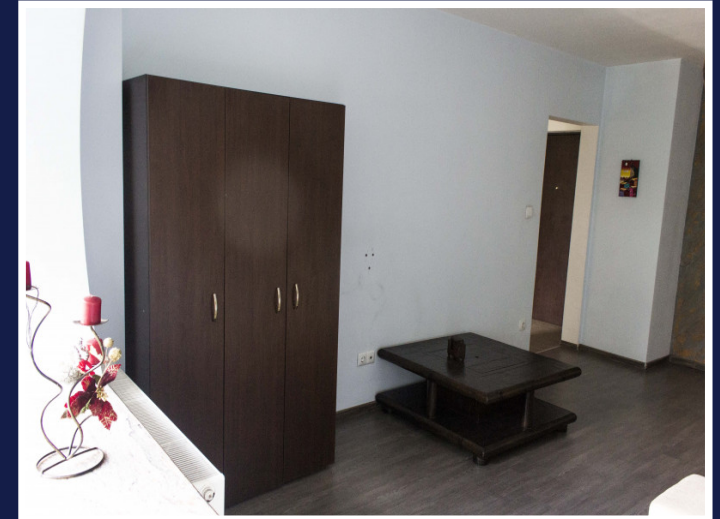

APARTAMENT 2 CAMERE DECOMANDATE,
50MP, STR. TEODOR MIHALI, MOBILAT UTILAT
MODERN

DE INCHIRIAT

ID: PT0801

Pret: 420 €/h □ nap

Supr. utila: 50 m²

Nr.camere: 2

Etaj: 1/8

PERSOANA DE CONTACT: COSMIN COTEATA