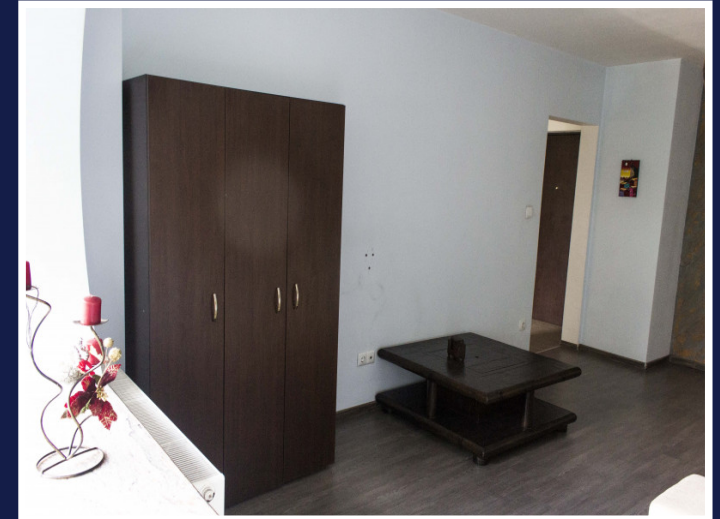

APARTAMENT 2 CAMERE DECOMANDATE,
50MP, STR. TEODOR MIHALI, MOBILAT UTILAT
MODERN

DE INCHIRIAT

ID: PT0801

Pret: 420 €/h □ nap

Supr. utila: 50 m²

Nr.camere: 2

Etaj: 1/8

PERSOANA DE CONTACT: CARMEN NAVREA