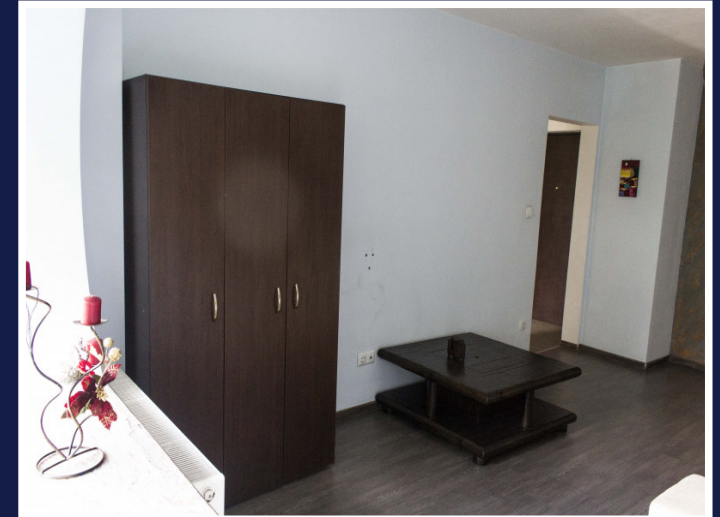

APARTAMENT 2 CAMERE DECOMANDATE,
50MP, STR. TEODOR MIHALI, MOBILAT UTILAT
MODERN

DE INCHIRIAT

ID: PT0801

Pret: 420 €/h □ nap

Supr. utila: 50 m²

Nr.camere: 2

Etaj: 1/8

PERSOANA DE CONTACT: COSMIN COTEATA