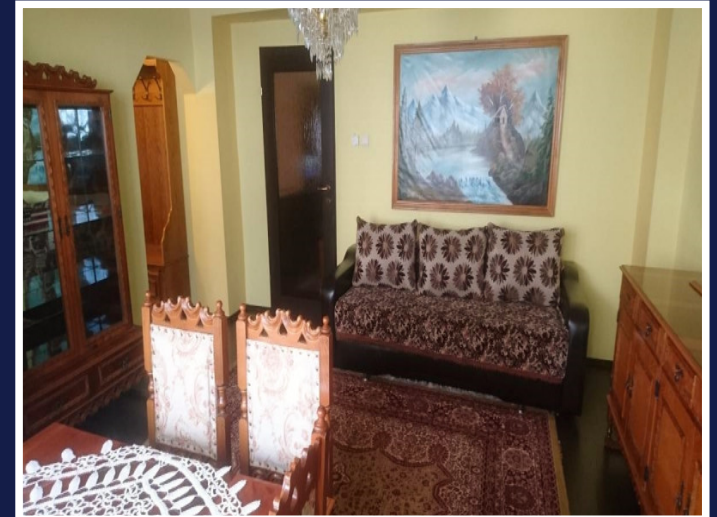

APARTAMENT 2 CAMERE,  
SEMIDECOMANDAT, 63MP UTILI, CARTIER  
MARASTI

DE INCHIRIAT

ID: P9719

Supr. utila: 63 m<sup>2</sup>

Nr.camere: 2

Etaj: 1/4

Pret: 400 €/h □ nap

PERSOANA DE CONTACT: MARIANA STANCIU