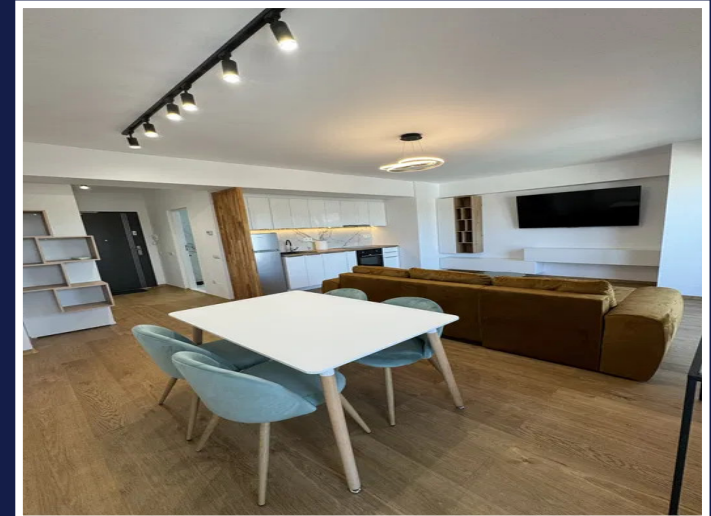

APARTAMENT DE LUX □ N WEST CITY TOWER,
CU PANORAMA DEOSEBITA, ZONA
MANASTUR

DE INCHIRIAT

ID: P44492

Supr. utila: 55 m²

Nr.camere: 2

Etaj: 11/25

Pret: 700 €/h □ nap

PERSOANA DE CONTACT: KARLA JERCAN