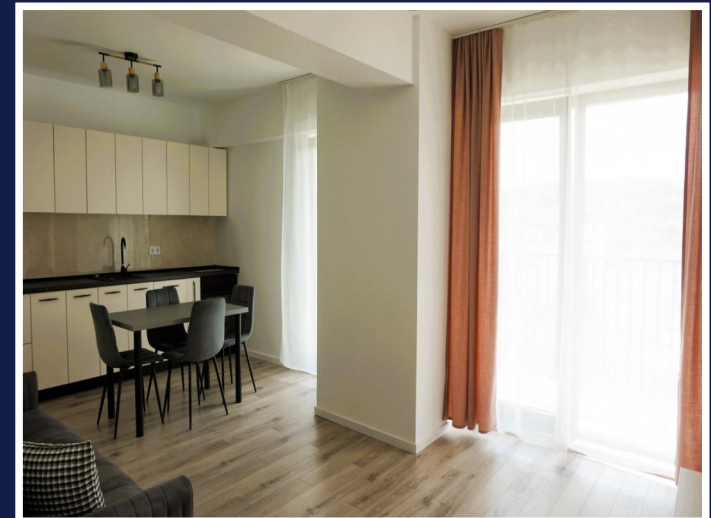

**APARTAMENT IN WEST CITY TOWER, CU  
PRIVELISTE, ORIENTAT SPRE SUD  
ID: P43750**

**DE INCHIRIAT**

Supr. utila: 51 m<sup>2</sup>

Nr.camere: 2

Etaj: 12/25

**PERSOANA DE CONTACT: FLORINA TEODORESCU**

**TEL.MOBIL: 0736.755500**