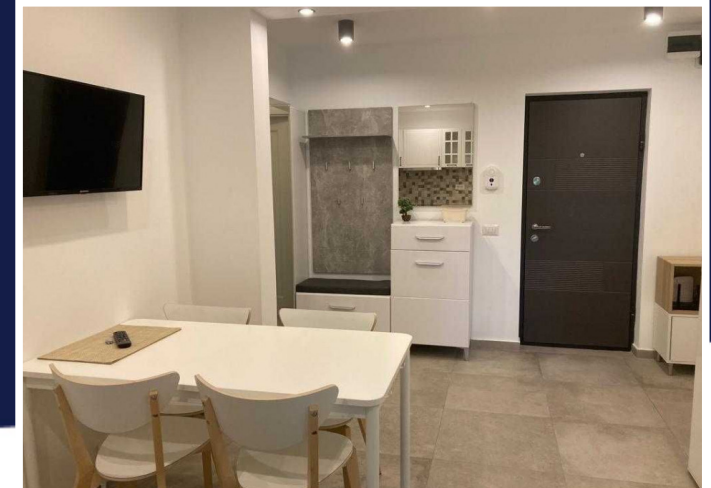

APARTAMENT DE INCHIRIAT CU 2 CAMERE, 50
MP, CARTIERUL MANASTUR, BIG
ID: P32680

DE INCHIRIAT

Pret: 500 €/h □ nap

Supr. utila: 50 m²

Nr.camere: 2

Etaj: 2/8

PERSOANA DE CONTACT: CAILA ANDREEA

TELEFON: 0264.597584