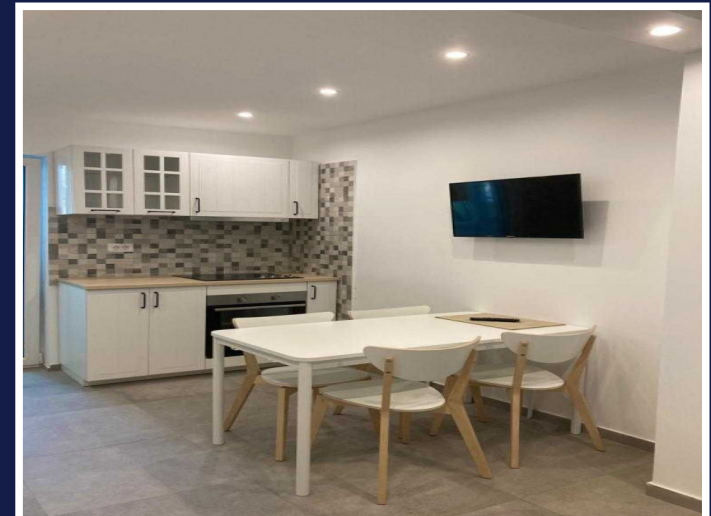

APARTAMENT DE INCHIRIAT CU 2 CAMERE, 50
MP, CARTIERUL MANASTUR, BIG
ID: P32680

DE INCHIRIAT

Pret: 500 €/h □ nap

Supr. utila: 50 m²

Nr.camere: 2

Etaj: 2/8

PERSOANA DE CONTACT: CAILA ANDREEA

TELEFON: 0264.597584